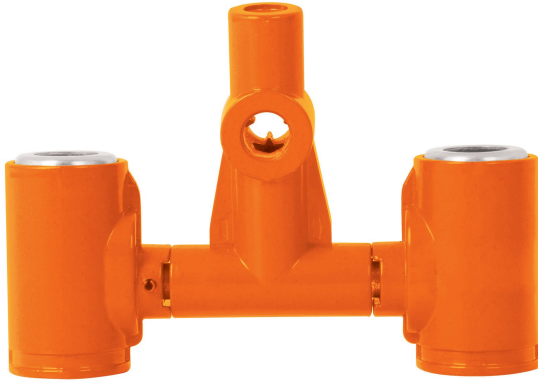

**TRUPER** *expert*

CÓDIGO: 15833    CLAVE: REP-CAZX-COR

**Repuesto cortadores de azulejo, 60X2, corredera  
EXPERT****Certificaciones y garantías**

- Garantizado contra defectos de fabricación o mano de obra. La garantía se puede hacer válida con cualquier distribuidor de TRUPER

**Especificaciones**

Para modelos	CAZ-60X2, CAZ-60XM2 y CAZ-75XM2
Inner	4
Máster	48
Pallet	1536

**País de origen****Fabricado en China bajo las estrictas especificaciones de GRUPO TRUPER**

Imágenes complementarias