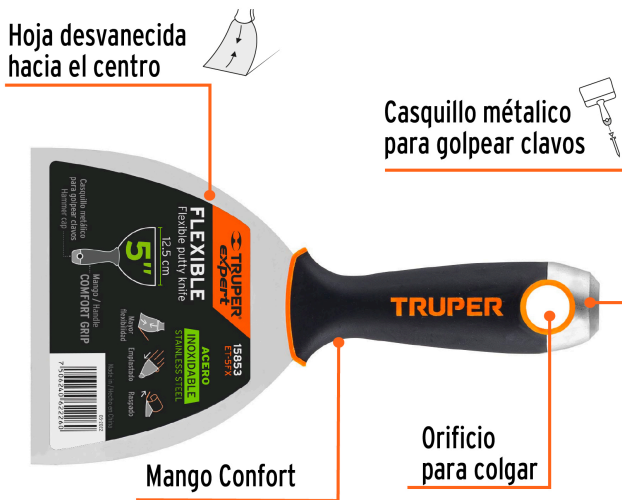

TRUPER *expert*

CÓDIGO: 15853 CLAVE: ET-5FX

Espátula flexible 5" acero inoxidable, Comfort Grip, EXPERT

- Hoja desvanecida hacia el centro que proporciona mayor flexibilidad, fabricada en acero inoxidable para máxima resistencia a la corrosión
- Mango Comfort Grip de doble inyección con orificio para colgar
- Casquillo metálico para golpear clavos

**Certificaciones y garantías**

- Garantizado contra defectos de fabricación o mano de obra. La garantía se puede hacer válida con cualquier distribuidor de TRUPER

Especificaciones

Ancho	5" (13 cm)
Empaque individual	Granel
Inner	6
Máster	60
Pallet	3600

País de origen

Fabricado en China bajo las estrictas especificaciones de GRUPO TRUPER

Imágenes complementarias

EMPAQUE INNER

Contiene: 6 piezas

Peso: 0.87 kg (2 lb)

EMPAQUE MASTER

Contiene: 10 inner (60 piezas)

Peso: 9.08 kg (20 lb)