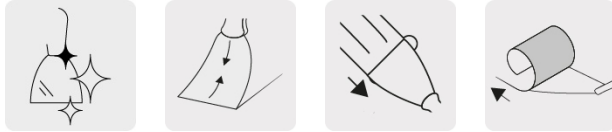

TRUPER *expert*

CÓDIGO: 15853 CLAVE: ET-5FX

Espátula flexible 5" acero inoxidable, Comfort Grip, EXPERT

- Hoja desvanecida hacia el centro que proporciona mayor flexibilidad, fabricada en acero inoxidable para máxima resistencia a la corrosión
- Mango Comfort Grip de doble inyección con orificio para colgar
- Casquillo metálico para golpear clavos

Certificaciones y garantías

- Garantizado contra defectos de fabricación o mano de obra. La garantía se puede hacer válida con cualquier distribuidor de TRUPER

Especificaciones

Ancho	5" (13 cm)
Empaque individual	Granel
Inner	6
Máster	60
Pallet	3600

País de origen

Fabricado en China bajo las estrictas especificaciones de GRUPO TRUPER