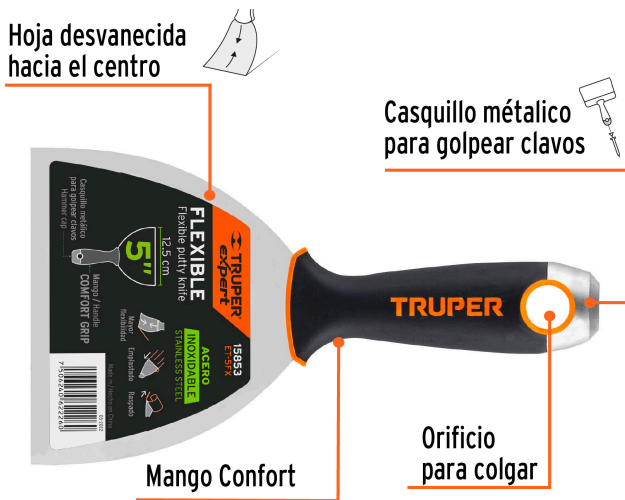

TRUPER *expert*

CÓDIGO: 15853 CLAVE: ET-5FX

Espátula flexible 5" acero inoxidable, Comfort Grip, EXPERT

- Hoja desvanecida hacia el centro que proporciona mayor flexibilidad, fabricada en acero inoxidable para máxima resistencia a la corrosión
- Mango Comfort Grip de doble inyección con orificio para colgar
- Casquillo metálico para golpear clavos

**Certificaciones y garantías**

- Garantizado contra defectos de fabricación o mano de obra. La garantía se puede hacer válida con cualquier distribuidor de TRUPER

Especificaciones

Ancho	5" (13 cm)
Empaque individual	Granel
Inner	6
Máster	60
Pallet	3600

País de origen

Fabricado en China bajo las estrictas especificaciones de GRUPO TRUPER

Imágenes complementarias

EMPAQUE INNER

Contiene: 6 piezas

Peso: 0.87 kg (2 lb)

EMPAQUE MASTER

Contiene: 10 inner (60 piezas)

Peso: 9.08 kg (20 lb)