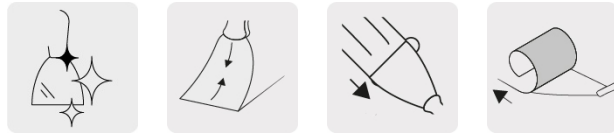

TRUPER *expert*

CÓDIGO: 15854 CLAVE: ET-6FX

Espátula flexible 6" acero inoxidable, Comfort Grip, EXPERT

- Hoja desvanecida hacia el centro que proporciona mayor flexibilidad, fabricada en acero inoxidable para máxima resistencia a la corrosión
- Mango Comfort Grip de doble inyección con orificio para colgar
- Casquillo metálico para golpear clavos

Certificaciones y garantías

- Garantizado contra defectos de fabricación o mano de obra. La garantía se puede hacer válida con cualquier distribuidor de TRUPER

Especificaciones

Ancho	6" (15 cm)
Empaque individual	Granel
Inner	6
Máster	60
Pallet	2160

País de origen

Fabricado en China bajo las estrictas especificaciones de GRUPO TRUPER