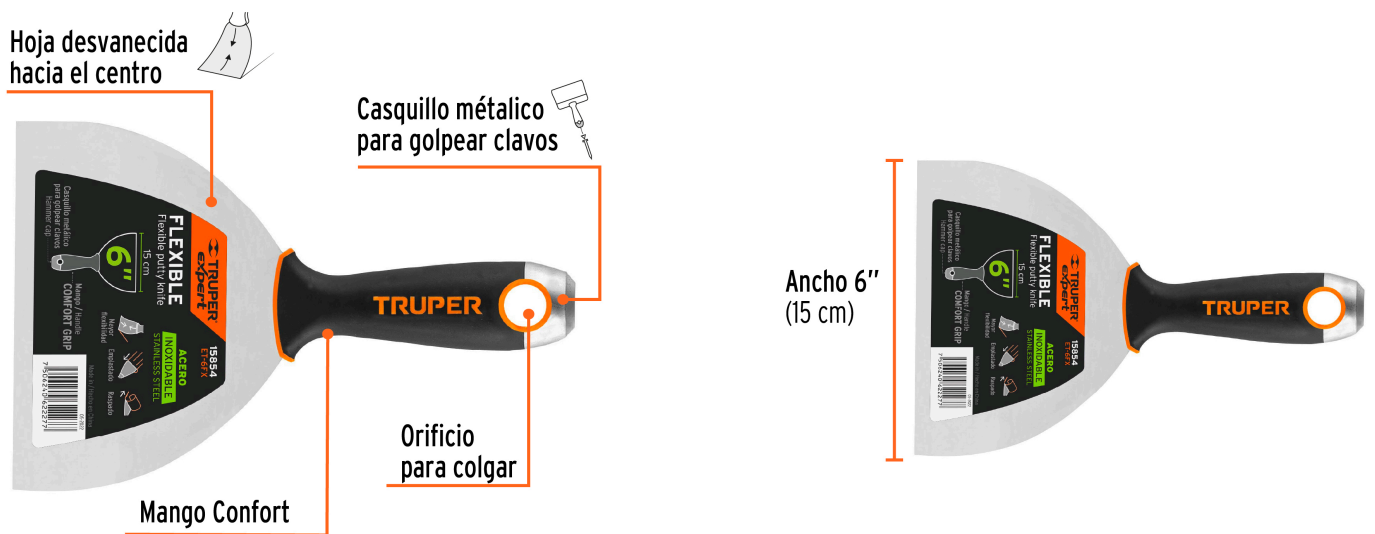

TRUPER *expert*

CÓDIGO: 15854 CLAVE: ET-6FX

Espátula flexible 6" acero inoxidable, Comfort Grip, EXPERT

- Hoja desvanecida hacia el centro que proporciona mayor flexibilidad, fabricada en acero inoxidable para máxima resistencia a la corrosión
- Mango Comfort Grip de doble inyección con orificio para colgar
- Casquillo metálico para golpear clavos

**Certificaciones y garantías**

- Garantizado contra defectos de fabricación o mano de obra. La garantía se puede hacer válida con cualquier distribuidor de TRUPER

Especificaciones

Ancho	6" (15 cm)
Empaque individual	Granel
Inner	6
Máster	60
Pallet	2160

País de origen**Fabricado en China bajo las estrictas especificaciones de GRUPO TRUPER**

Imágenes complementarias

EMPAQUE INNER

Contiene: 6 piezas

Peso: 0.95 kg (2 lb)

EMPAQUE MASTER

Contiene: 10 inner (60 piezas)

Peso: 9.96 kg (22 lb)