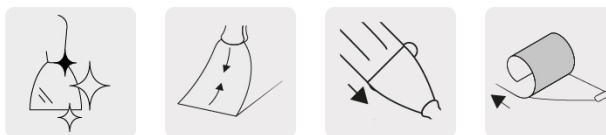

TRUPER *expert*

CÓDIGO: 15854 CLAVE: ET-6FX

Espátula flexible 6" acero inoxidable, Comfort Grip, EXPERT

- Hoja desvanecida hacia el centro que proporciona mayor flexibilidad, fabricada en acero inoxidable para máxima resistencia a la corrosión
- Mango Comfort Grip de doble inyección con orificio para colgar
- Casquillo metálico para golpear clavos

Certificaciones y garantías

- Garantizado contra defectos de fabricación o mano de obra. La garantía se puede hacer válida con cualquier distribuidor de TRUPER

Especificaciones

Ancho	6" (15 cm)
Empaque individual	Granel
Inner	6
Master	60
Pallet	3240

País de origen

Fabricado en China bajo las estrictas especificaciones de GRUPO TRUPER