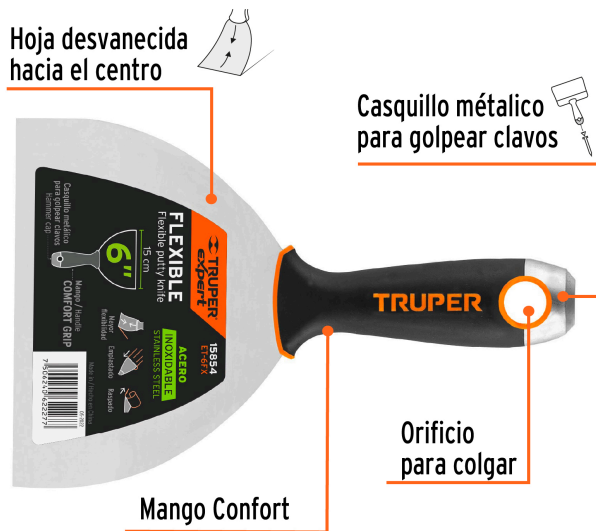

TRUPER *expert*

CÓDIGO: 15854 CLAVE: ET-6FX

Espátula flexible 6" acero inoxidable, Comfort Grip, EXPERT

- Hoja desvanecida hacia el centro que proporciona mayor flexibilidad, fabricada en acero inoxidable para máxima resistencia a la corrosión
- Mango Comfort Grip de doble inyección con orificio para colgar
- Casquillo metálico para golpear clavos

**Certificaciones y garantías**

- Garantizado contra defectos de fabricación o mano de obra. La garantía se puede hacer válida con cualquier distribuidor de TRUPER

Especificaciones

Ancho	6" (15 cm)
Empaque individual	Granel
Inner	6
Máster	60
Pallet	3240

País de origen**Fabricado en China bajo las estrictas especificaciones de GRUPO TRUPER**

Imágenes complementarias

EMPAQUE INNER

Contiene: 6 piezas

Peso: 0.95 kg (2 lb)

EMPAQUE MASTER

Contiene: 10 inner (60 piezas)