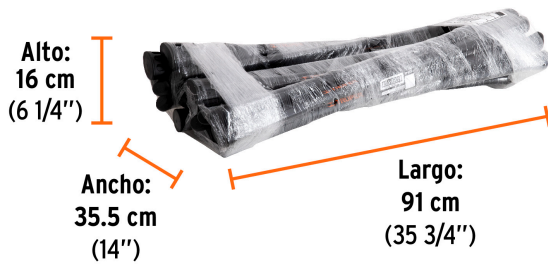

TRUPER

CÓDIGO: 15948 CLAVE: MG-ZP-5

Mango repuesto zapapicos y talachos de 4 a7 lbs, 36",TRUPER

- Fabricado en fibra de vidrio, más resistente y cómodo que los mangos de madera
- Para zapapicos modelos ZP-4, ZP-5, ZP-6, ZP-7, ZP-4M, ZP-5M, ZP-6M y ZP-7M marca Truper®
- Para talachos modelos TH-5, TH-5M, TP-4, TP-5, TP-4M, TP-5M, PP-5 y PP-5M marca Truper®

Certificaciones y garantías

- Garantizado contra defectos de fabricación o mano de obra. La garantía se puede hacer válida con cualquier distribuidor de TRUPER

Especificaciones

Largo	36" (90 cm)
102504 (ZP-4)	Zapapico 4 lb sin mango, Truper
18620 (ZP-5)	Zapapico 5 lb, sin mango, Truper
102676 (ZP-6)	Zapapico 6 lb, sin mango, Truper
18621 (ZP-7)	Zapapico 7 lb, sin mango, Truper
102452 (ZP-4M)	Zapapico 4 lb con mango de fibra de vidrio 36", Truper
18646 (ZP-5M)	Zapapico 5 lb con mango de 36", Truper
102451 (ZP-6M)	Zapapico 6 lb con mango de fibra de vidrio 36", Truper
18630 (ZP-7M)	Zapapico 7 lb con mango de 36", Truper
18623 (TH-5)	Talacho-hacha, 5 lb sin mango, Truper
18648 (TH-5M)	Talacho-hacha 5 lb con mango de 36", Truper
102505 (TP-4)	Talacho-pico 4 lb sin mango, Truper
18622 (TP-5)	Talacho-pico 5 lb, sin mango, Truper
102453 (TP-4M)	Talacho-pico 4 lb con mango de fibra de vidrio 36", Truper
18647 (TP-5M)	Talacho-pico 5 lb con mango de 36", Truper
18624 (PP-5)	Pico-pico 5 lb, sin mango, Truper
18649 (PP-5M)	Pico-pico 5 lb con mango de 36", Truper

Imágenes complementarias**EMPAQUE INNER****Largo 36" (90 cm)****Alto:
14 cm
(5 1/2")****Ancho:
15 cm
(6")****Largo:
91 cm
(35 3/4")****Contiene: 6 piezas****Peso: 7.7 kg (16.98 lb)****EMPAQUE MASTER****Alto:
16 cm
(6 1/4")****Ancho:
35.5 cm
(14")****Largo:
91 cm
(35 3/4")****Contiene: 3 inner (18 piezas)****Peso: 23.24 kg (51.24 lb)**