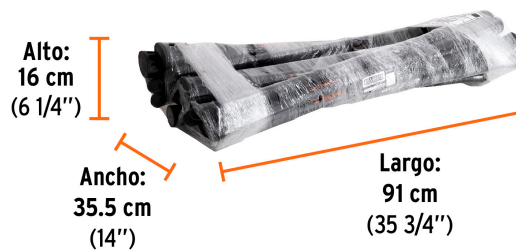

TRUPER

CÓDIGO: 15948 CLAVE: MG-ZP-5

Mango repuesto zapapicos y talachos de 4 a7 lbs, 36",TRUPER

- Fabricado en fibra de vidrio, más resistente y cómodo que los mangos de madera
- Para zapapicos modelos ZP-4, ZP-5, ZP-6, ZP-7, ZP-4M, ZP-5M, ZP-6M y ZP-7M marca Truper®
- Para talachos modelos TH-5, TH-5M, TP-4, TP-5, TP-4M, TP-5M, PP-5 y PP-5M marca Truper®

Certificaciones y garantías

- Garantizado contra defectos de fabricación o mano de obra. La garantía se puede hacer válida con cualquier distribuidor de TRUPER

Especificaciones

Largo	36" (90 cm)
102504 (ZP-4)	Zapapico 4 lb sin mango, Truper
18620 (ZP-5)	Zapapico 5 lb, sin mango, Truper
102676 (ZP-6)	Zapapico 6 lb, sin mango, Truper
18621 (ZP-7)	Zapapico 7 lb, sin mango, Truper
102452 (ZP-4M)	Zapapico 4 lb con mango de fibra de vidrio 36", Truper
18646 (ZP-5M)	Zapapico 5 lb con mango de 36", Truper
102451 (ZP-6M)	Zapapico 6 lb con mango de fibra de vidrio 36", Truper
18630 (ZP-7M)	Zapapico 7 lb con mango de 36", Truper
18623 (TH-5)	Talacho-hacha, 5 lb sin mango, Truper
18648 (TH-5M)	Talacho-hacha 5 lb con mango de 36", Truper
102505 (TP-4)	Talacho-pico 4 lb sin mango, Truper
18622 (TP-5)	Talacho-pico 5 lb, sin mango, Truper
102453 (TP-4M)	Talacho-pico 4 lb con mango de fibra de vidrio 36", Truper
18647 (TP-5M)	Talacho-pico 5 lb con mango de 36", Truper
18624 (PP-5)	Pico-pico 5 lb, sin mango, Truper
18649 (PP-5M)	Pico-pico 5 lb con mango de 36", Truper

Imágenes complementarias

EMPAQUE INNER

Contiene: 6 piezas

Peso: 7.7 kg (16.98 lb)

EMPAQUE MASTER

Contiene: 3 inner (18 piezas)

Peso: 23.24 kg (51.24 lb)