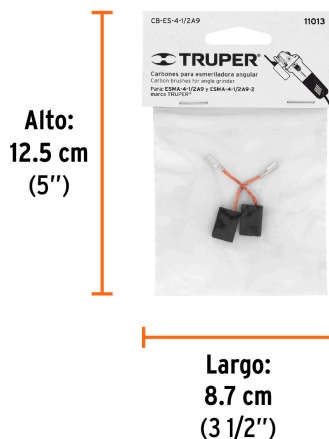

TRUPER

CÓDIGO: 11013 CLAVE: CB-ES-4-1/2A9

Bolsa con 2 carbones de repuesto para ESMA-4-1/2A9, TRUPER

- Para esmeriladora profesional modelo ESMA-4-1/2A9 marca TRUPER®

Certificaciones y garantías

- Garantizado contra defectos de fabricación o mano de obra. La garantía se puede hacer válida con cualquier distribuidor de TRUPER

Empaque Individual

Medidas: Alto: 12.5 cm (5") Ancho: 0.5 cm (1/8") Largo: 8.7 cm (3 1/2")
Peso: 0.005 kg (0.01 lb)

Inner

Medidas: Alto: 16.5 cm (6 1/2") Ancho: 3.2 cm (1 1/4") Largo: 18 cm (7")
Peso: 0.08 kg (0.18 lb)

Master

Medidas: Alto: 15.7 cm (6 1/4") Ancho: 14.6 cm (5 3/4") Largo: 29.4 cm (11 1/2")
Peso: 0.8 kg (1.76 lb)

Imágenes complementarias

Para esmeriladora

ESMA-4-1/2A9

EMPAQUE INDIVIDUAL

Peso: 0.005 kg (0.01 lb)

EMPAQUE INNER

Contiene: 12 piezas

Peso: 0.08 kg (0.18 lb)

Imágenes complementarias

EMPAQUE MASTER

Contiene: 8 inner (96 piezas)

Peso: 0.8 kg (1.76 lb)