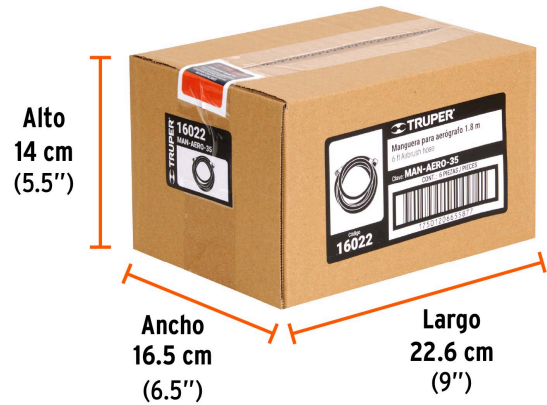

TRUPER

CÓDIGO: 16022 CLAVE: MAN-AERO-35

Manguera de repuesto para aerógrafos AERO-35 y AERO-30

- Entrada 1/4" NPT
- Para aerógrafos modelos AERO-35 y AERO-30 marca Truper®

Especificaciones

Largo	1.8 m
Diámetro interno	5/32" (4 mm)
Conexión de entrada	1/4" NPT y 3/8 - 28 UN
Empaque individual	Blíster
Inner	6
Máster	36
Pallet	1152

País de origen**Fabricado en China bajo las estrictas especificaciones de GRUPO TRUPER**

Imágenes complementarias

EMPAQUE INDIVIDUAL

Alto
16.2 cm
(6.4")

Largo
12.2 cm
(4.8")

Peso: 0.11 kg (0.2 lb)

EMPAQUE INNER

Alto
14 cm
(5.5")

Ancho
16.5 cm
(6.5")

Largo
22.6 cm
(9")

Contiene: 6 piezas

Peso: 0.81 kg (1.8 lb)

EMPAQUE MÁSTER

Alto
44 cm
(17.3")

Ancho
24.5 cm
(9.6")

Largo
34.4 cm
(13.5")

Contiene: 6 inner (36 piezas)

Peso: 5.36 kg (11.8 lb)