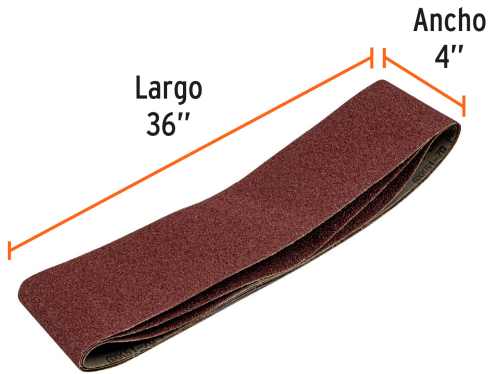

Imágenes complementarias

EMPAQUE INDIVIDUAL

Peso: 0.45 kg (1 lb)