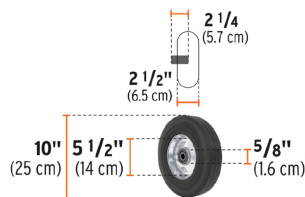

Refacciones

Código	Clave	Descripción
15727	LLH-10L	Rueda de hule sólido 10" de alto desempeño, doble balero

Imágenes complementarias

Mangos ergonómicos recubiertos

Cuerpo robusto de aluminio

Ruedas impenchables de hule sólido