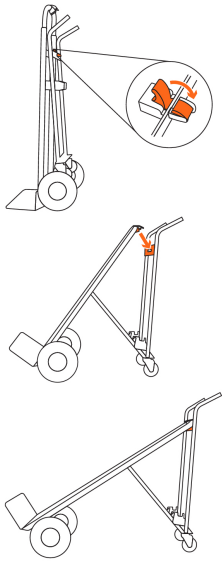

TRUPER

CÓDIGO: 16188 CLAVE: DIA-350A3

Diablo de carga convertible 3 en 1 de aluminio, TRUPER

- Cuerpo robusto de aluminio 30% más ligero que su equivalente en acero y resistente a la corrosión
- Ruedas imponchables de poliuretano con rin de acero 10", gran resistencia al desgaste con suave rodamiento
- 3 en 1 Fácil conversión, 2 ruedas, 4 ruedas y asistido
- Se convierte fácilmente de posición vertical a horizontal sin uso de herramientas o tornillos
- Ideal para mover objetos pesados o muy grandes
- Fácil de maniobrar

Mangos ergonómicos recubiertos

Cuerpo robusto de aluminio

Ruedas impenchables de hule sólido

2 Ruedas

4 Ruedas

350 kg (770 lb)

250 kg (550 lb)

250 kg (550 lb)

4 RUEDAS

ASISTIDO

2 RUEDAS

Imágenes complementarias

CONVERSIÓN DE 2 RUEDAS A ASISTIDO

CONVERSIÓN DE ASISTIDO A 4 RUEDAS