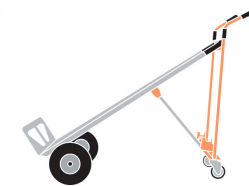

TRUPER

CÓDIGO: 16188 CLAVE: DIA-350A3

Diablo de carga convertible 3 en 1 de aluminio, TRUPER

- Cuerpo robusto de aluminio 30% más ligero que su equivalente en acero y resistente a la corrosión
- Ruedas imponchables de poliuretano con rin de acero 10", gran resistencia al desgaste con suave rodamiento
- 3 en 1 Fácil conversión, 2 ruedas, 4 ruedas y asistido
- Se convierte fácilmente de posición vertical a horizontal sin uso de herramientas o tornillos
- Ideal para mover objetos pesados o muy grandes
- Fácil de maniobrar

País de origen

Fabricado en Vietnam bajo las estrictas especificaciones de GRUPO TRUPER

Refacciones

Código	Clave	Descripción
15727	LLH-10L	Rueda de hule sólido 10" de alto desempeño, doble balero

Imágenes complementarias

Mangos ergonómicos recubiertos

Cuerpo robusto de aluminio

Ruedas impenchables de hule sólido

2 Ruedas

4 Ruedas

350 kg (770 lb)

250 kg (550 lb)

250 kg (550 lb)

4 RUEDAS

ASISTIDO

2 RUEDAS

Imágenes complementarias

CONVERSIÓN DE 2 RUEDAS A ASISTIDO

CONVERSIÓN DE ASISTIDO A 4 RUEDAS