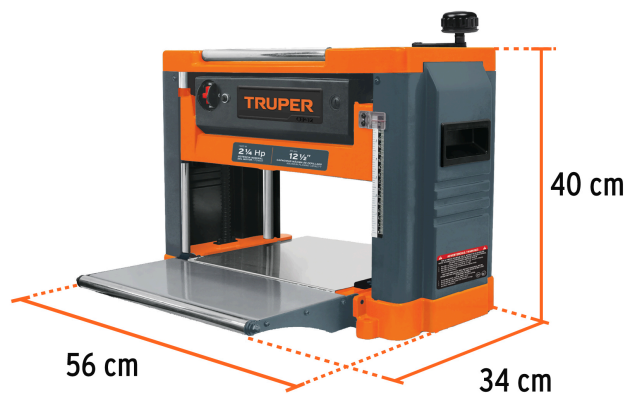

TRUPER

CÓDIGO: 16240 CLAVE: CEP-12

Cepillo portátil 12-1/2", 2-1/4 HP (1600 W), TRUPER**PRODUCTO MEJORADO**

La presentación del catálogo 2024 se seguirá surtiendo hasta agotar existencias.

- Motor de 127 V
- Cabezal con 2 cuchillas de corte
- Profundidad máxima de corte 1/8"
- Capacidad máxima (12 1/2" ancho x 6" alto)
- Mesa de trabajo plegable de acero con incrementos (1/16")
- Escala de profundidad para ajustes precisos
- Salida para expulsión de residuos
- 2 rodillos de retorno que facilita las operaciones de corte
- Con agarraderas para fácil transportación
- Banda con mayor durabilidad

**Certificaciones y garantías**

- Cumple la norma NOM-003-SCFI

**Especificaciones**

Potencia nominal	2 1/4 HP (1,600 W)
Altura máxima de corte	6" (150 mm)
Ancho máximo de corte	12 1/2" (320 mm)
Profundidad máxima de cepillado	1/8" (3 mm)
Velocidad de corte	20,000 cpm
Velocidad del cabezal	10,000 rpm
Velocidad de avance	8 m/min
Mesa de trabajo	12 1/2" x 27 1/4" (320 x 690 mm)
Tensión / Frecuencia	127 V / 60 Hz
Consumo	15 A
Largo de cable	1.8 m
Dimensiones (Base x Alto x Fondo)	56 cm x 40 cm x 34 cm
Ciclo de trabajo	120 minutos de trabajo por 30 minutos de descanso. Máximo diario 6 horas
Peso	32 kg
Empaque individual	Caja
Inner	1
Pallet	8

Extensiones de mesa con rodillos
Plegables para fácil almacenamiento

Manivela

Agarraderas
Para fácil transporte

Escala de profundidad
Para ajustes precisos

Mesa para trabajos pesados

© 2026 TRUPER, S.A. DE C.V. TODOS LOS DERECHOS RESERVADOS.