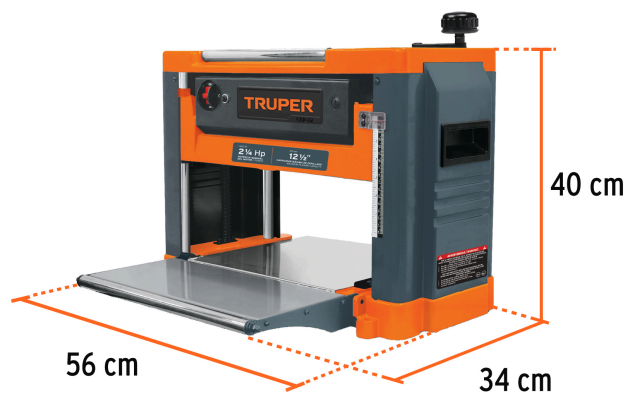

TRUPER

CÓDIGO: 16240 CLAVE: CEP-12

Cepillo portátil 12-1/2", 2-1/4 HP (1600 W), TRUPER**PRODUCTO MEJORADO**

La presentación del catálogo 2024 se seguirá surtiendo hasta agotar existencias.

- Motor de 127 V
- Cabezal con 2 cuchillas de corte
- Profundidad máxima de corte 1/8"
- Capacidad máxima (12 1/2" ancho x 6" alto)
- Mesa de trabajo plegable de acero con incrementos (1/16")
- Escala de profundidad para ajustes precisos
- Salida para expulsión de residuos
- 2 rodillos de retorno que facilita las operaciones de corte
- Con agarraderas para fácil transportación
- Banda con mayor durabilidad

**Certificaciones y garantías**

- Cumple la norma NOM-003-SCFI

**Especificaciones**

Potencia nominal	2 1/4 HP (1,600 W)
Altura máxima de corte	6" (150 mm)
Ancho máximo de corte	12 1/2" (320 mm)
Profundidad máxima de cepillado	1/8" (3 mm)
Velocidad de corte	20,000 cpm
Velocidad del cabezal	10,000 rpm
Velocidad de avance	8 m/min
Mesa de trabajo	12 1/2" x 27 1/4" (320 x 690 mm)
Tensión / Frecuencia	127 V / 60 Hz
Consumo	15 A
Largo de cable	1.8 m
Dimensiones (Base x Alto x Fondo)	56 cm x 40 cm x 34 cm
Ciclo de trabajo	120 minutos de trabajo por 30 minutos de descanso. Máximo diario 6 horas
Peso	32 kg
Empaque individual	Caja
Inner	1
Pallet	8

Extensiones de mesa con rodillos
Plegables para fácil almacenamiento

Manivela

Agarraderas
Para fácil transporte

Escala de profundidad
Para ajustes precisos

Mesa para trabajos pesados

© 2026 TRUPER, S.A. DE C.V. TODOS LOS DERECHOS RESERVADOS.