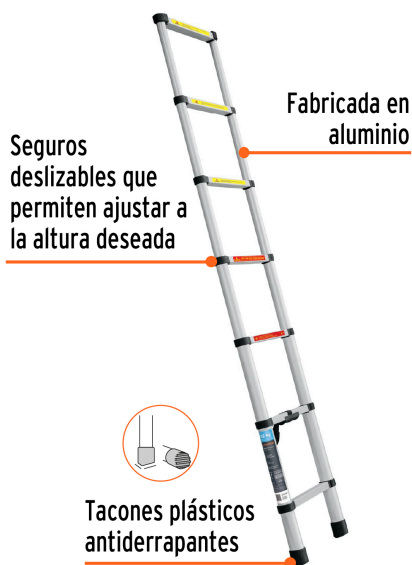

Imágenes complementarias

Compacta, plegable y fácil almacenamiento