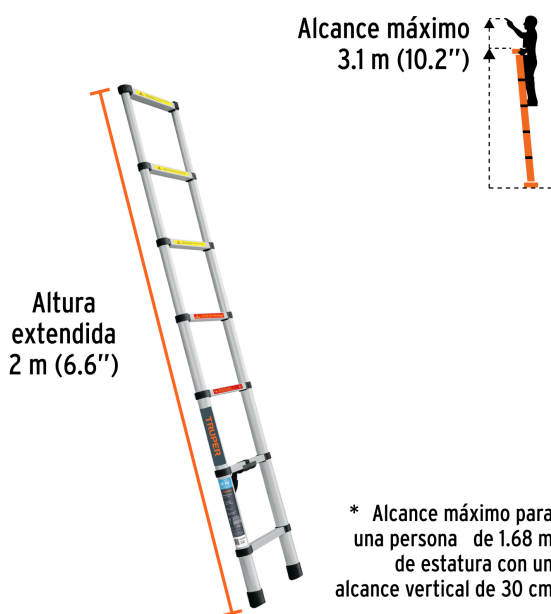

Imágenes complementarias

Compacta, plegable y fácil almacenamiento