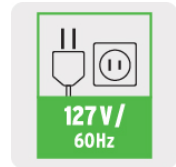

TRUPER PRO CÓDIGO: 16683 CLAVE: ESMA-4-1/2A9

Esmeriladora angular 4-1/2", 800W, TRUPER PRO

- Para desbastar y cortar metal, ladrillos, azulejos y piedra
- Motor montado sobre balero de bolas para mayor vida útil y mejor desempeño
- Interruptor con función de uso continuo

4-1/2"
(225 mm)
Diámetro del disco

800 W
Potencia

5/8"
Eje

Datos de empaque	
Empaque individual: caja	
Empaque logístico	Cantidad
Inner	1
Máster	8
Pallet	256

Certificaciones y garantías

Cumple la norma: NOM-003-SCFI

Producto fabricado en China bajo las estrictas especificaciones de Truper

Especificaciones técnicas	
Velocidad	11,000 rpm
Consumo	5.9 A
Largo del cable de alimentación	1.98 m
Carbones expuestos	No
Grado de protección	IP20
Ciclo de trabajo a corriente nominal	30 minutos de trabajo por 15 minutos de descanso. Máximo diario: 3 horas
Eje	5/8"-11 UNC-1A
Dimensiones (Largo x Alto)	27 x 11 cm
Peso	2 kg