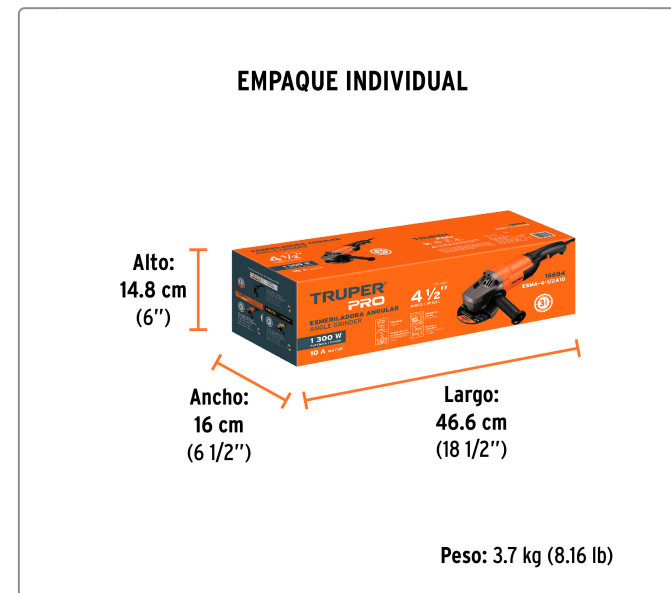

Los productos ilustrados y la información pueden cambiar sin previo aviso, como resultado de nuestros procesos de mejora continua.

Prohibida su reproducción o divulgación total o parcial así como su uso o aprovechamiento sin autorización escrita de Truper, S.A. de C.V.

© 2026 TRUPER, S.A. DE C.V. TODOS LOS DERECHOS RESERVADOS.