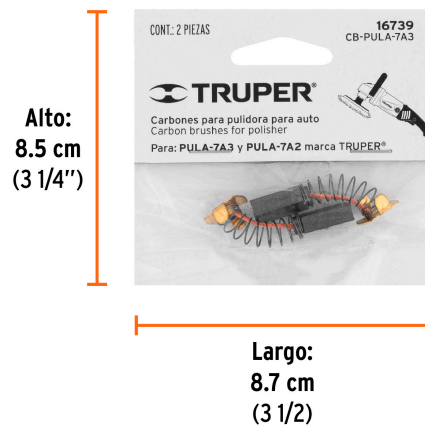

TRUPER

CÓDIGO: 16739 CLAVE: CB-PULA-7A3

Bolsa con 2 carbones de repuesto para PULA-7A3, TRUPER

- Para pulidora modelo PULA-7A3 marca TRUPER®

Certificaciones y garantías

• Garantizado contra defectos de fabricación o mano de obra. La garantía se puede hacer válida con cualquier distribuidor de TRUPER

Especificaciones

Número de piezas	2
Empaque individual	Tarjeta con bolsa
Inner	12
Master	96
Pallet	24576

País de origen

Fabricado en China bajo las estrictas especificaciones de GRUPO TRUPER

Datos de Empaque (Medidas y pesos aproximados)

Empaque Individual	Medidas: Alto: 8.5 cm (3 1/4") Ancho: 1 cm (1/2") Largo: 8.7 cm (3 1/2") Peso: 0.005 kg (0.01 lb)
Inner	Medidas: Alto: 9 cm (3 1/2") Ancho: 4.1 cm (1 1/2") Largo: 15 cm (6") Peso: 0.09 kg (0.20 lb)
Master	Medidas: Alto: 13.7 cm (5 1/2") Ancho: 14.7 cm (5 3/4") Largo: 27 cm (10 3/4") Peso: 0.82 kg (1.81 lb)

Imágenes complementarias

EMPAQUE INDIVIDUAL

Peso: 0.005 kg (0.01 lb)

EMPAQUE INNER

Contiene: 12 piezas

Peso: 0.09 kg (0.20 lb)

EMPAQUE MASTER

Contiene: 8 inner (96 piezas)