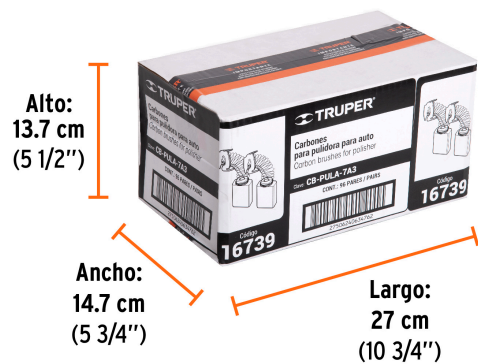

Especificaciones

Número de piezas	2
Empaque individual	Tarjeta con bolsa
Inner	12
Master	96
Pallet	24576

País de origen

Fabricado en China bajo las estrictas especificaciones de GRUPO TRUPER

Datos de Empaque (Medidas y pesos aproximados)

Empaque Individual	Medidas: Alto: 8.5 cm (3 1/4") Ancho: 1 cm (1/2") Largo: 8.7 cm (3 1/2") Peso: 0.005 kg (0.01 lb)
Inner	Medidas: Alto: 9 cm (3 1/2") Ancho: 4.1 cm (1 1/2") Largo: 15 cm (6") Peso: 0.09 kg (0.20 lb)
Master	Medidas: Alto: 13.7 cm (5 1/2") Ancho: 14.7 cm (5 3/4") Largo: 27 cm (10 3/4") Peso: 0.82 kg (1.81 lb)

Imágenes complementarias

EMPAQUE INDIVIDUAL

Peso: 0.005 kg (0.01 lb)

EMPAQUE INNER

Contiene: 12 piezas

Peso: 0.09 kg (0.20 lb)

EMPAQUE MASTER

Contiene: 8 inner (96 piezas)

Peso: 0.82 kg (1.81 lb)