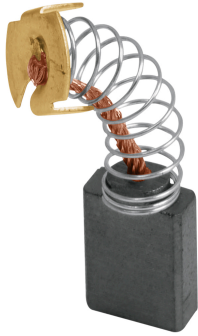

TRUPER

CÓDIGO: 16739 CLAVE: CB-PULA-7A3

Bolsa con 2 carbones de repuesto para PULA-7A3, TRUPER

- Para pulidora modelo PULA-7A3 marca TRUPER®

Certificaciones y garantías

• Garantizado contra defectos de fabricación o mano de obra. La garantía se puede hacer válida con cualquier distribuidor de TRUPER

Especificaciones

Número de piezas	2
Empaque individual	Tarjeta con bolsa
Inner	12
Master	96
Pallet	24576

País de origen

Fabricado en China bajo las estrictas especificaciones de GRUPO TRUPER

Datos de Empaque (Medidas y pesos aproximados)

Empaque Individual	Medidas: Alto: 8.5 cm (3 1/4") Ancho: 1 cm (1/2") Largo: 8.7 cm (3 1/2") Peso: 0.005 kg (0.01 lb)
Inner	Medidas: Alto: 9 cm (3 1/2") Ancho: 4.1 cm (1 1/2") Largo: 15 cm (6") Peso: 0.09 kg (0.20 lb)
Master	Medidas: Alto: 13.7 cm (5 1/2") Ancho: 14.7 cm (5 3/4") Largo: 27 cm (10 3/4") Peso: 0.82 kg (1.81 lb)