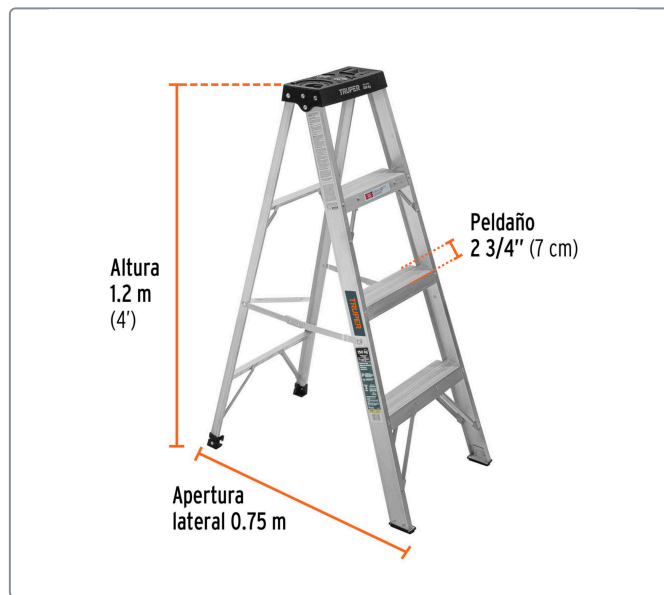

TRUPER CÓDIGO: 16741 CLAVE: EST-33

Escalera de tijera tipo III 3 escalones, TRUPER

- Estructura de aluminio con doble refuerzo en los peldaños inferiores para mayor resistencia
- Combinación de peso ligero, estabilidad y resistencia
- Plataforma plástica con ranura para herramientas

Especificaciones técnicas	
Altura	1.2 m (4 ft)
Alcance máximo*	2.4 m (8 ft)
Apertura lateral	0.75 m
Peldaños	3
Volumen	0.07 m ³
Peso	3.7 kg
Tipo	III
Capacidad de carga	150 kg

Datos de empaque	
Empaque individual: etiqueta	
Empaque logístico	Cantidad
Inner	1
Pallet	24

Certificaciones y garantías

- Cumple la norma: ANSI-ASC A14.2 (certificado no disponible)

Producto fabricado en México bajo las estrictas especificaciones de Truper®

*Alcance máximo para una persona de 1.68 m de estatura con un alcance vertical de 30 cm
 Los productos ilustrados y la información pueden cambiar sin previo aviso, como resultado de nuestros procesos de mejora continua.
 Prohibida su reproducción o divulgación total o parcial así como su uso o aprovechamiento sin autorización escrita de Truper, S.A. de C.V.

*Alcance máximo para una persona de 1.68 m de estatura con un alcance vertical de 30 cm
Los productos ilustrados y la información pueden cambiar sin previo aviso, como resultado de nuestros procesos de mejora continua.
Prohibida su reproducción o divulgación total o parcial así como su uso o aprovechamiento sin autorización escrita de Truper, S.A. de C.V.