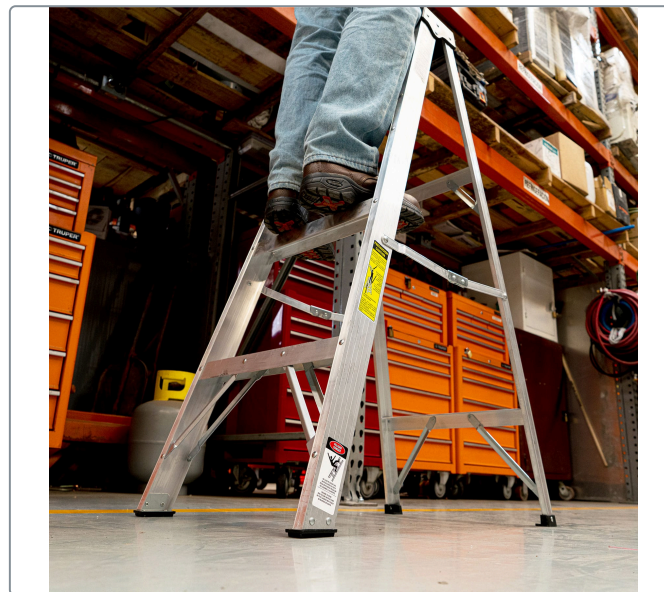

TRUPER CÓDIGO: 16741 CLAVE: EST-33

Escalera de tijera tipo III 3 escalones, TRUPER

- Estructura de aluminio con doble refuerzo en los peldaños inferiores para mayor resistencia
- Combinación de peso ligero, estabilidad y resistencia
- Plataforma plástica con ranura para herramientas

Especificaciones técnicas	
Altura	1.2 m (4 ft)
Alcance máximo*	2.4 m (8 ft)
Apertura lateral	0.75 m
Peldaños	3
Volumen	0.07 m ³
Peso	3.7 kg
Tipo	III
Capacidad de carga	150 kg

Datos de empaque	
Empaque individual: etiqueta	
Empaque logístico	Cantidad
Inner	1
Pallet	24

Certificaciones y garantías

- Cumple la norma: ANSI-ASC A14.2 (certificado no disponible)

Producto fabricado en México bajo las estrictas especificaciones de Truper®

*Alcance máximo para una persona de 1.68 m de estatura con un alcance vertical de 30 cm
 Los productos ilustrados y la información pueden cambiar sin previo aviso, como resultado de nuestros procesos de mejora continua.
 Prohibida su reproducción o divulgación total o parcial así como su uso o aprovechamiento sin autorización escrita de Truper, S.A. de C.V.