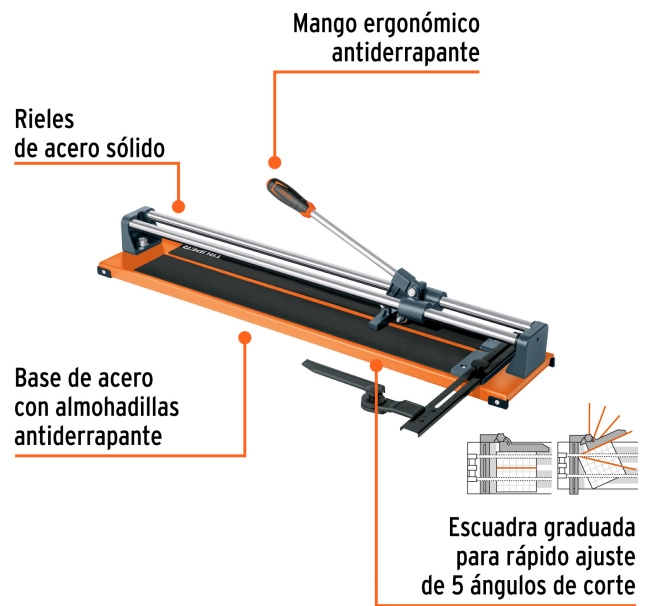

Datos de Empaque (Medidas y pesos aproximados)

Empaque Individual

Medidas: Alto: 12.7 cm (5") Ancho: 20.2 cm (8") Largo: 90.5 cm (35 3/4")
Peso: 10.84 kg (23.90 lb)

Master

Medidas: Alto: 27.8 cm (11") Ancho: 22 cm (8 3/4") Largo: 92 cm (36 1/4")
Peso: 22.4 kg (49.38 lb)

Refacciones

Código	Clave	Descripción
12934	REP-CAZ-40/60	Blíster con 2 cuchillas para cortadores de azulejos TRUPER
12936	REP-CAZ-2	Blíster 2 cuchillas titanio p/cortadores de azulejos TRUPER

Imágenes complementarias

EMPAQUE MASTER