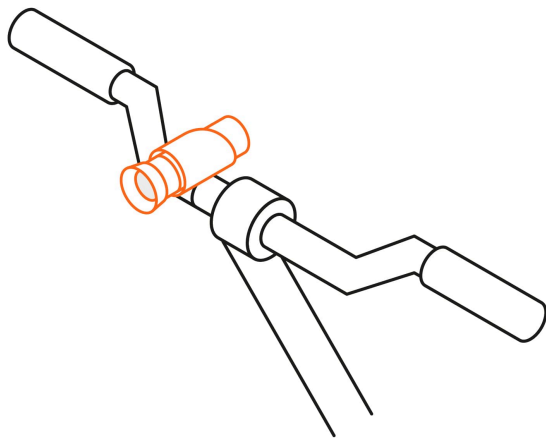

TRUPER

CÓDIGO: 16796 CLAVE: LIBI-100D

Linterna delantera para bicicleta, 140 lm, recargable

- LED Cree Alta luminosidad e intensidad
- Cuerpo de Aluminio
- Resistente al polvo y salpicaduras de agua
- Modos de iluminación: Alto, bajo e intermitente
- Duración de carga de la batería: 5 horas (alto), 12 horas (bajo)
- Soporte de polipropileno para tubos de 2.2 a 3 cm

Certificaciones y garantías

Especificaciones

Luminosidad	140 lm (alto), 45 lm (bajo)
Distancia del haz de luz	190 m
Duración de la batería en uso	5 horas (alto), 12 horas (bajo)
Modos de iluminación	(3) Alto, bajo e intermitente
Batería	Ión - Litio de 3.7 VCC 1200 mAh
Grado IP	44
Largo	12 cm
Empaque individual	Blíster
Inner	4
Máster	24
Pallet	1152

País de origen

Producto fabricado en China bajo las estrictas especificaciones de TRUPER

Imágenes complementarias

Imágenes complementarias

EMPAQUE INNER

Contiene: 4 piezas

Peso: 0.98 kg (2.2 lb)

EMPAQUE MASTER