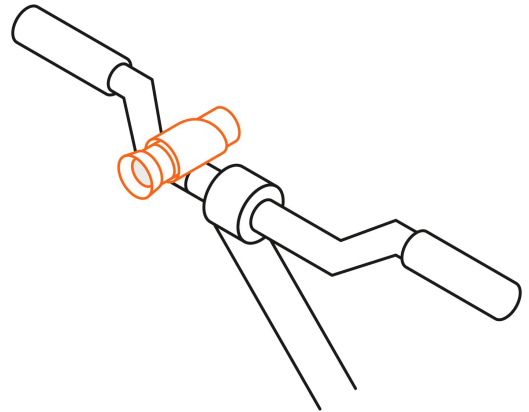

TRUPER

CÓDIGO: 16796 CLAVE: LIBI-100D

### Linterna delantera para bicicleta, 140 lm, recargable

- LED Cree Alta luminosidad e intensidad
- Distancia del haz de luz: 200 m
- Modos de iluminación: Alto, bajo e intermitente
- Duración de carga de la batería: 5 horas (alto), 12 horas (bajo)
- Soporte de polipropileno para tubos de 2.2 a 3 cm

### Especificaciones

Material del cuerpo	Aluminio
Luminosidad	140 lm (alto), 45 lm (bajo)
LED	1 LED Cree Alta luminosidad e intensidad
Duración de carga de la batería	5 horas (alto), 12 horas (bajo)
Modos de iluminación	(3) Alto, bajo e intermitente
Batería	Ión - Litio de 3.7 VCC 1200 mAh
Grado IP	44
Largo	12 cm
Empaque individual	Blíster
Inner	4
Master	24
Pallet	1152

### País de origen

Fabricado en China bajo las estrictas especificaciones de GRUPO TRUPER

Imágenes complementarias

Haz de luz ajustable

**Imágenes complementarias**

**EMPAQUE INNER**

Contiene: 4 piezas

Peso: 0.98 kg (2.2 lb)