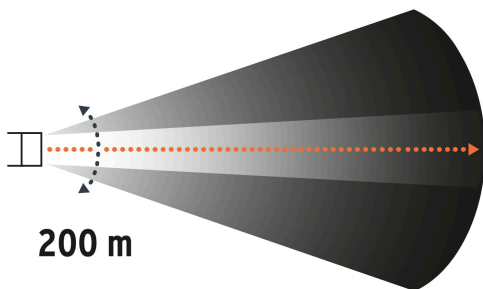

Haz de luz ajustable