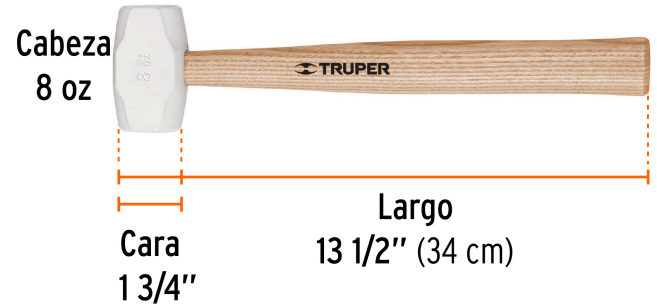

TRUPER

CÓDIGO: 16930 CLAVE: MH-8

Mazo de hule 8 oz, TRUPER

- Cabeza blanca de hule 100% virgen, que no ensucia ni daña la superficie y proporciona mayor área de impacto
- Mango de madera que brinda comodidad durante el golpeo
- Ideal para duela, zoclos y superficies delicadas

**Certificaciones y garantías**

- Excede la norma: Especificación Federal:GGG-H-33a

Especificaciones

Cabeza	8 oz
Cara	1 3/4"
Largo de mango	13 1/2" (34 cm)
Inner	4
Master	24
Pallet	576

País de origen**Fabricado en México bajo las estrictas especificaciones de GRUPO TRUPER**

Imágenes complementarias

EMPAQUE INNER

Contiene: 4 piezas

Peso: 1.72 kg (3.79 lb)

EMPAQUE MASTER

Contiene: 6 inner (24 piezas)

Peso: 11 kg (24.25 lb)