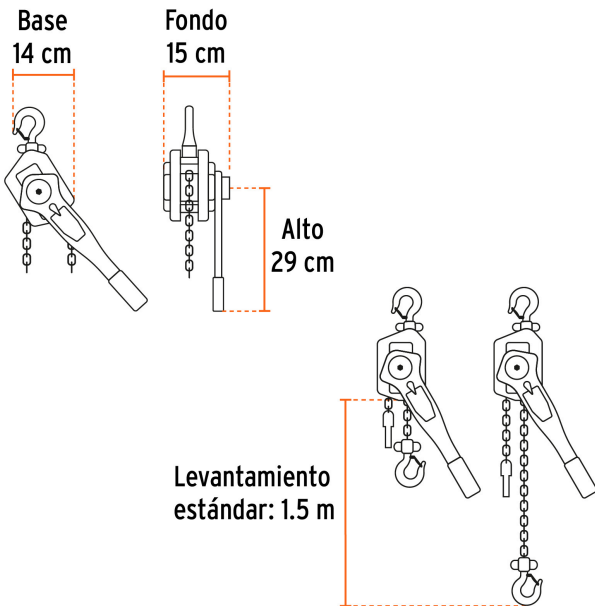

TRUPER

CÓDIGO: 16840 CLAVE: POPA-3/4

Polipasto de palanca 3/4 toneladas, TRUPER

- Levantamiento estándar **1.50 m**
- Sistema de frenado con doble trinquete que proporciona mayor seguridad
- Cadena resistente a la oxidación
- Ganchos de acero al cromo con giro de 360° y pestillos de seguridad
- Palanca con rotación 360° que minimiza el esfuerzo al levantar la carga, mango recubierto para mayor comodidad

**Certificaciones y garantías****Especificaciones**

Capacidad de carga	3/4 t
Levantamiento estándar	1.50 m
Espesor de eslabón	6 mm
Apertura de gancho	26 mm
Dimensiones (Base x Alto x Fondo)	14 cm x 29 cm x 15 cm
Peso neto	6 kg
Empaque individual	Caja
Inner	1
Máster	2
Pallet	80

País de origen**Fabricado en China bajo las estrictas especificaciones de GRUPO TRUPER**

Imágenes complementarias

EMPAQUE INDIVIDUAL

Peso: 6.66 kg (14.7 lb)

Imágenes complementarias

EMPAQUE MÁSTER

Contiene: 2 piezas

Peso: 13.98 kg (30.8 lb)