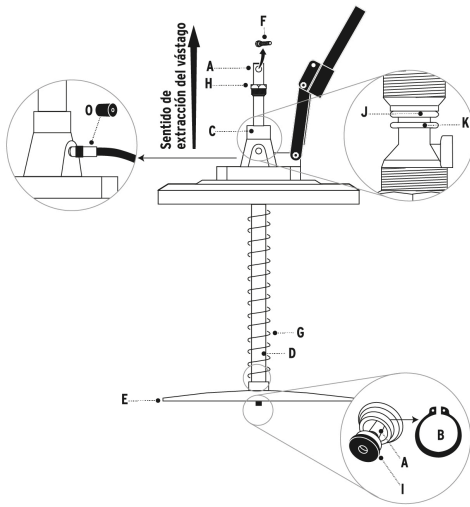

Imágenes complementarias