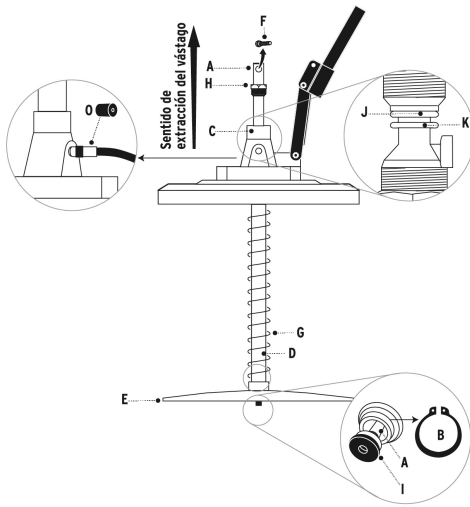

Imágenes complementarias