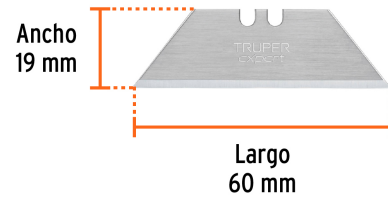

NV-6X

Para navaja autoretráctil de seguridad, cuchilla de cambio rápido

NM-6S

Para navaja retráctil, cuchilla de cambio rápido

NM-6

Imágenes complementarias

Para navaja retráctil

Espesor de cuchilla 0.6 mm

NM-6P

EMPAQUE INDIVIDUAL

Peso: 0.03 kg (0.07 lb)

EMPAQUE INNER

Contiene: 20 piezas

Peso: 0.82 kg (1.8 lb)

Imágenes complementarias

EMPAQUE MASTER