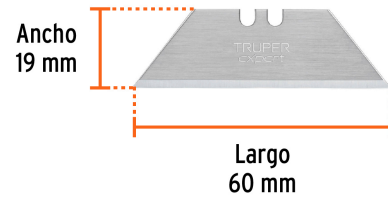

NV-6X

Para navaja autoretráctil de seguridad, cuchilla de cambio rápido

NM-6S

Para navaja retráctil, cuchilla de cambio rápido

NM-6

Imágenes complementarias

Para navaja retráctil

Espesor de cuchilla
0.6 mm

NM-6P

EMPAQUE INDIVIDUAL

Peso: 0.03 kg (0.07 lb)

Imágenes complementarias

EMPAQUE INNER

Contiene: 20 piezas

Peso: 0.82 kg (1.8 lb)

EMPAQUE MASTER