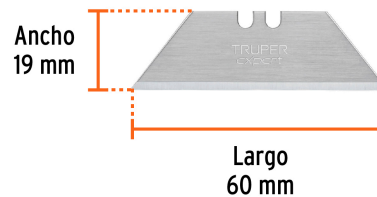

NM-6S

Para navaja retráctil, cuchilla de cambio rápido

NM-6

Imágenes complementarias

Para navaja retráctil

Espesor de cuchilla 0.6 mm

NM-6P

EMPAQUE INDIVIDUAL