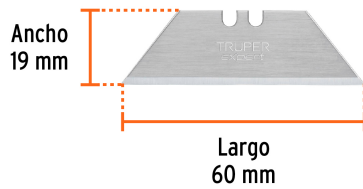

Para navaja retráctil

NM-6P

**Imágenes complementarias**

Espesor de cuchilla 0.6 mm

**EMPAQUE INDIVIDUAL**

Peso: 0.03 kg (0.07 lb)

**EMPAQUE INNER**

Contiene: 20 piezas