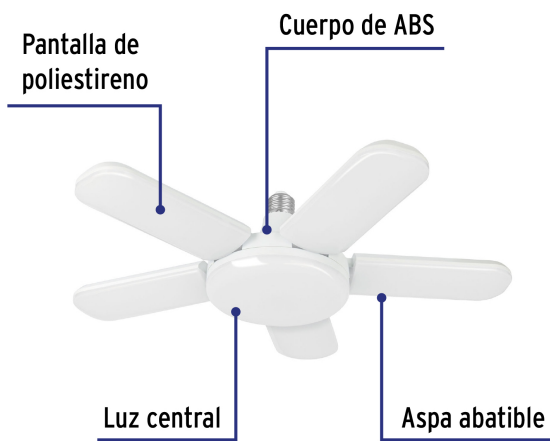

VOLTECK Basic

CÓDIGO: 29006 CLAVE: LED-550V

Lámpara LED tipo ventilador 50W, 5 aspas, 6500K, BASIC

- **Ahorra hasta 92%** en el consumo de energía
- Cuerpo de policarbonato
- Pantalla de poliestireno
- Aspas ajustables
- Ideales para uso doméstico y comercial

**Certificaciones y garantías****Especificaciones**

Consumo	50 w
Flujo luminoso	4,500 lm
Tensión	127 V - 240 V
Tiempo de vida	15 años (15,000 h)
Temperatura de color	6,500 K / Luz de día
Número de aspas	5
Dimensiones (largo aspa x diámetro)	15 cm x 40 cm
Grado IP	20
Empaque individual	Caja
Inner	2
Master	16
Pallet	256

País de origen**Fabricado en China bajo las estrictas especificaciones de GRUPO TRUPER**

Imágenes complementarias

Grado de protección (IP)

1ER. DÍGITO: PROTECCIÓN CONTRA SÓLIDOS	2DO. DÍGITO: PROTECCIÓN CONTRA LÍQUIDOS
0 Sin protección	0 Sin protección
1 Protección contra objetos de diámetro superior a 50 mm	1 Protección contra goteo vertical o condensación
2 Protección contra objetos de diámetro superior a 12 mm	2 Protección contra goteo con una inclinación de 15 grados
3 Protección contra objetos con diámetro superior a 2.5 mm	3 Protección contra goteo con una inclinación de 60 grados
4 Protección contra objetos con diámetro superior a 1 mm	4 Protección contra salpicaduras de gotas en todas direcciones
5 Protección contra ingreso limitado de polvo	5 Protección contra chorros de agua a baja presión
6 Totalmente protegido contra el polvo	6 Protección contra potentes y continuos chorros de agua
	7 Protección contra inmersiones temporales
	8 Protección contra inmersiones prolongadas o permanentes