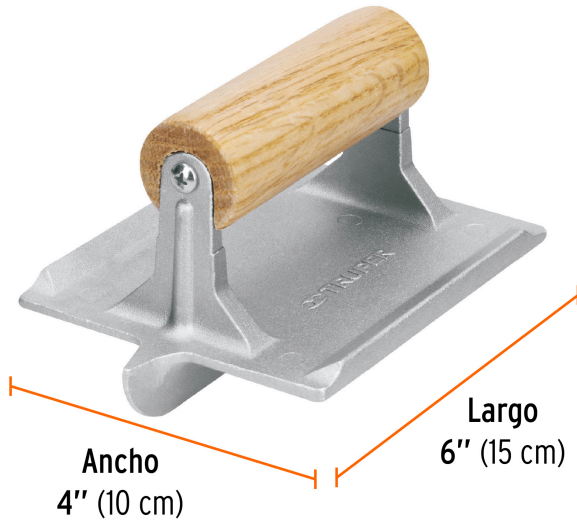

TRUPER

CÓDIGO: 15424 CLAVE: RAY

Rayador de aluminio, TRUPER

- Fabricado en aleación de aluminio que proporciona resistencia a la corrosión
- Mango de madera

Certificaciones y garantías

- Garantizado contra defectos de fabricación o mano de obra. La garantía se puede hacer válida con cualquier distribuidor de TRUPER

Especificaciones

Medidas de la hoja (largo x ancho)	6" (15 cm) x 4" (10 cm)
Empaque individual	Granel
Inner	6
Master	48
Pallet	576

País de origen

Fabricado en México bajo las estrictas especificaciones de GRUPO TRUPER

Imágenes complementarias

EMPAQUE INNER

Contiene: 6 piezas

Peso: 2.38 kg (5.3 lb)

EMPAQUE MASTER

Contiene: 8 inner (48 piezas)

Peso: 19.76 kg (43.6 lb)