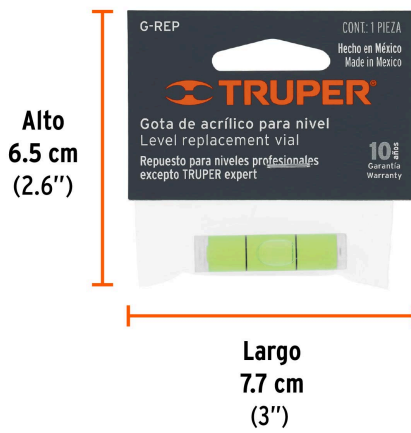

TRUPER

CÓDIGO: 17042 CLAVE: G-REP

**Gota verde de acrílico de repuesto para nivel, TRUPER**

- Gota verde de mayor visibilidad
- Repuesto para niveles profesionales excepto Truper Expert

**Certificaciones y garantías****Especificaciones**

Empaque individual	Caballete
Inner	12
Máster	96
Pallet	8064

**País de origen****Fabricado en México bajo las estrictas especificaciones de GRUPO TRUPER**

Imágenes complementarias

Gota verde de mayor visibilidad

**EMPAQUE INDIVIDUAL**

Peso: 0.007 kg (0.02 lb)

**EMPAQUE INNER**

Contiene: 12 piezas

Peso: 0.12 kg (0.3 lb)

## EMPAQUE MASTER

Contiene: 8 inner (96 piezas)

Peso: 1.08 kg (2.4 lb)