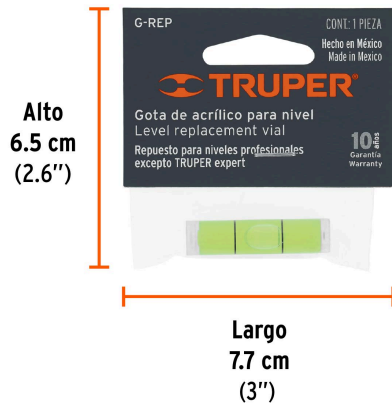

TRUPER

CÓDIGO: 17042    CLAVE: G-REP

**Gota verde de acrílico de repuesto para nivel, TRUPER**

- Gota verde de mayor visibilidad
- Repuesto para niveles profesionales excepto Truper Expert

**Certificaciones y garantías****Especificaciones**

Empaque individual	Caballete
Inner	12
Master	96
Pallet	8064

**País de origen****Fabricado en México bajo las estrictas especificaciones de GRUPO TRUPER**

**Imágenes complementarias**

**EMPAQUE INDIVIDUAL**

Peso: 0.007 kg (0.02 lb)

**EMPAQUE INNER**

Contiene: 12 piezas

Peso: 0.12 kg (0.3 lb)

**EMPAQUE MASTER**

Contiene: 8 inner (96 piezas)

Peso: 1.08 kg (2.4 lb)