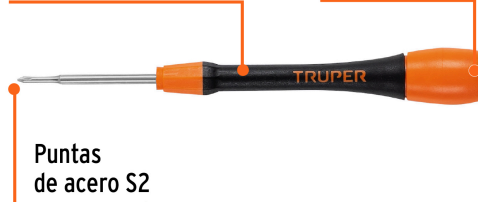

TRUPER

CÓDIGO: 100696 CLAVE: JOY-Y03

Desarmador de precisión punta triwing Y000 mango ergonómico

- Punta de acero S2, 2X más resistente al desgaste que las de acero al cromo vanadio
- Maquinado de precisión para un ajuste exacto
- Cabeza extra-ancha y de giro suave para mayor comodidad
- Marcado superior para fácil identificación de medida y punta
- Mango ergonómico con tapa rotativa, que facilita el giro y permite mayor control en trabajos de electrónica y de precisión

**Certificaciones y garantías****Especificaciones**

Medida	Y000
Largo barra	40 mm
Largo desarmador	135 mm
Empaque individual	Blíster
Inner	6
Máster	72
Pallet	4320

País de origen**Fabricado en China bajo las estrictas especificaciones de GRUPO TRUPER**

Imágenes complementarias

Torx 

Diseño de mango con tapa rotativa que facilita el giro y permite mayor control

Cabeza ancha y de giro suave para mayor comodidad

EMPAQUE INDIVIDUAL

Peso: 0.03 kg (0 lb)

EMPAQUE INNER