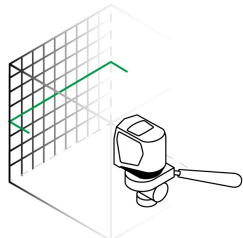

TRUPER

NUEVO DISEÑO

La presentación del catálogo 2024 se seguirá surtiendo hasta agotar existencias.

CÓDIGO: 17078 CLAVE: NL-20

Nivel láser verde, alcance 30 m, recargable, TRUPER

- Láser verde 4X mayor visibilidad que el láser rojo
- Resistente a impactos y salpicaduras
- Autonivelante $\pm 3^\circ$
- Rosca de 1/4" para tripié
- Tolerancia 0.3 mm/m

Incluye

Funda, cargador USB Y C.A.

País de origen

Fabricado en China bajo las estrictas especificaciones de GRUPO TRUPER

Imágenes complementarias

Nivelación

Horizontal

De cruz

Vertical

Angulada

Incluye

Estuche

Soporte magnético

Placa de medición

Grado de protección (IP)

1ER. DÍGITO: PROTECCIÓN CONTRA SÓLIDOS	2DO. DÍGITO: PROTECCIÓN CONTRA LÍQUIDOS
X Sin protección	X Sin protección
1 Protección contra objetos de diámetro superior a 50 mm	1 Protección contra goteo vertical o condensación
2 Protección contra objetos de diámetro superior a 12 mm	2 Protección contra goteo con una inclinación de 15 grados
3 Protección contra objetos con diámetro superior a 2.5 mm	3 Protección contra goteo con una inclinación de 60 grados
4 Protección contra objetos con diámetro superior a 1 mm	4 Protección contra salpicaduras de gotas en todas direcciones
5 Protección contra ingreso limitado de polvo	5 Protección contra chorros de agua a baja presión
6 Totalmente protegido contra polvo	6 Protección contra potentes y continuos chorros de agua
	7 Protección contra inmersiones temporales
	8 Protección contra inmersiones prolongadas o permanentes