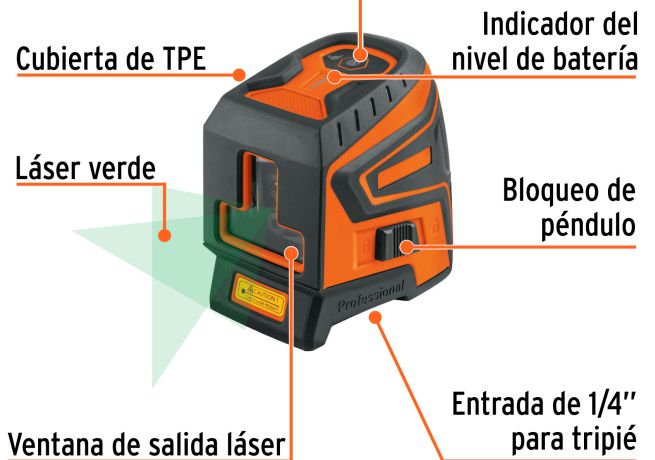

TRUPER

NUEVO DISEÑO

La presentación del catálogo 2024 se seguirá surtiendo hasta agotar existencias.

CÓDIGO: 17078 CLAVE: NL-20

Nivel láser verde, alcance 30 m, recargable, TRUPER

- Láser verde 4X mayor visibilidad que el láser rojo
- Resistente a impactos y salpicaduras
- Autonivelante $\pm 3^\circ$
- Rosca de 1/4" para tripié
- Tolerancia 0.3 mm/m

Certificaciones y garantías

- Cumple la norma: NOM-001-SCFI

Especificaciones

Alcance máximo interior / exterior	30 m / 10 m
Autonivelante	$\pm 3^\circ$
Láser	Verde
Batería	Ión Litio
Tiempo de recarga	3 horas
Uso continuo	5.5 horas
Empaque individual	Caja
Inner	1
Máster	8
Pallet	384

Vertical

Angulada

Incluye

Estuche

Soporte magnético

Placa de medición

Grado de protección (IP)

1ER. DÍGITO: PROTECCIÓN CONTRA SÓLIDOS	2DO. DÍGITO: PROTECCIÓN CONTRA LÍQUIDOS
X Sin protección	X Sin protección
1 Protección contra objetos de diámetro superior a 50 mm	1 Protección contra goteo vertical o condensación
2 Protección contra objetos de diámetro superior a 12 mm	2 Protección contra goteo con una inclinación de 15 grados
3 Protección contra objetos con diámetro superior a 2.5 mm	3 Protección contra goteo con una inclinación de 60 grados
4 Protección contra objetos con diámetro superior a 1 mm	4 Protección contra salpicaduras de gotas en todas direcciones
5 Protección contra ingreso limitado de polvo	5 Protección contra chorros de agua a baja presión
6 Totalmente protegido contra polvo	6 Protección contra potentes y continuos chorros de agua
	7 Protección contra inmersiones temporales
	8 Protección contra inmersiones prolongadas o permanentes

Botón de encendido / apagado y selector de nivelación

Imágenes complementarias