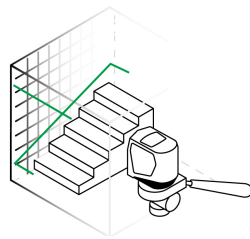

Vertical

Angulada

Incluye

Estuche

Soporte magnético

Placa de medición

Grado de protección (IP)

1ER. DÍGITO: PROTECCIÓN CONTRA SÓLIDOS	2DO. DÍGITO: PROTECCIÓN CONTRA LÍQUIDOS
X Sin protección	X Sin protección
1 Protección contra objetos de diámetro superior a 50 mm	1 Protección contra goteo vertical o condensación
2 Protección contra objetos de diámetro superior a 12 mm	2 Protección contra goteo con una inclinación de 15 grados
3 Protección contra objetos con diámetro superior a 2.5 mm	3 Protección contra goteo con una inclinación de 60 grados
4 Protección contra objetos con diámetro superior a 1 mm	4 Protección contra salpicaduras de gotas en todas direcciones
5 Protección contra ingreso limitado de polvo	5 Protección contra chorros de agua a baja presión
6 Totalmente protegido contra polvo	6 Protección contra potentes y continuos chorros de agua
	7 Protección contra inmersiones temporales
	8 Protección contra inmersiones prolongadas o permanentes