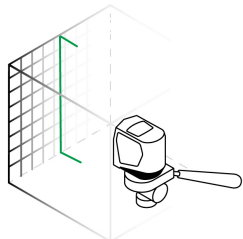

Incluye

Funda, cargador USB Y C.A.

País de origen

Fabricado en China bajo las estrictas especificaciones de GRUPO TRUPER

Imágenes complementarias

Nivelación

Horizontal

De cruz

Vertical

Angulada

Incluye

Estuche

Soporte magnético

Placa de medición

Grado de protección (IP)

1ER. DÍGITO: PROTECCIÓN CONTRA SÓLIDOS	2DO. DÍGITO: PROTECCIÓN CONTRA LÍQUIDOS
X Sin protección	X Sin protección
1 Protección contra objetos de diámetro superior a 50 mm	1 Protección contra goteo vertical o condensación
2 Protección contra objetos de diámetro superior a 12 mm	2 Protección contra goteo con una inclinación de 15 grados
3 Protección contra objetos con diámetro superior a 2.5 mm	3 Protección contra goteo con una inclinación de 60 grados
4 Protección contra objetos con diámetro superior a 1 mm	4 Protección contra salpicaduras de gotas en todas direcciones
5 Protección contra ingreso limitado de polvo	5 Protección contra chorros de agua a baja presión
6 Totalmente protegido contra polvo	6 Protección contra potentes y continuos chorros de agua
	7 Protección contra inmersiones temporales
	8 Protección contra inmersiones prolongadas o permanentes