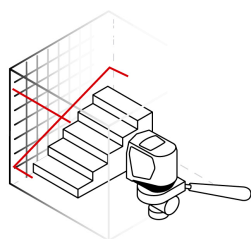

Ventana de salida láser

Entrada de 1/4" para tripié

Alto
(9 cm)

Ancho
(6 cm)

Largo
(8 cm)

Nivelación

Horizontal

De cruz

Vertical

Angulada

Incluye

Estuche

Soporte magnético

Imágenes complementarias

Grado de protección (IP)

1ER. DÍGITO: PROTECCIÓN CONTRA SÓLIDOS	2DO. DÍGITO: PROTECCIÓN CONTRA LÍQUIDOS
X Sin protección	X Sin protección
1 Protección contra objetos de diámetro superior a 50 mm	1 Protección contra goteo vertical o condensación
2 Protección contra objetos de diámetro superior a 12 mm	2 Protección contra goteo con una inclinación de 15 grados
3 Protección contra objetos con diámetro superior a 2.5 mm	3 Protección contra goteo con una inclinación de 60 grados
4 Protección contra objetos con diámetro superior a 1 mm	4 Protección contra salpicaduras de gotas en todas direcciones
5 Protegido contra ingreso limitado de polvo	5 Protección contra chorros de agua a baja presión
6 Totalmente protegido contra polvo	6 Protección contra potentes y continuos chorros de agua
	7 Protección contra inmersiones temporales
	8 Protección contra inmersiones prolongadas o permanentes