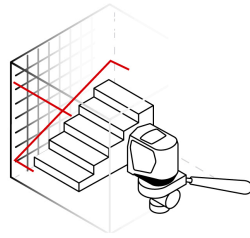

Angulada

Incluye

Estuche

Soporte magnético

Grado de protección (IP)

1ER. DÍGITO: PROTECCIÓN CONTRA SÓLIDOS	2DO. DÍGITO: PROTECCIÓN CONTRA LÍQUIDOS
X Sin protección	X Sin protección
1 Protección contra objetos de diámetro superior a 50 mm	1 Protección contra goteo vertical o condensación
2 Protección contra objetos de diámetro superior a 12 mm	2 Protección contra goteo con una inclinación de 15 grados
3 Protección contra objetos con diámetro superior a 2.5 mm	3 Protección contra goteo con una inclinación de 60 grados
4 Protección contra objetos con diámetro superior a 1 mm	4 Protección contra salpicaduras de gotas en todas direcciones
5 Protegido contra ingreso limitado de polvo	5 Protección contra chorros de agua a baja presión
6 Totalmente protegido contra polvo	6 Protección contra potentes y continuos chorros de agua
	7 Protección contra inmersiones temporales
	8 Protección contra inmersiones prolongadas o permanentes