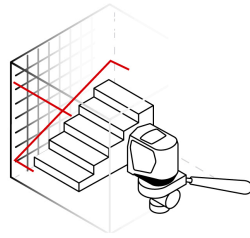

Angulada

Incluye

Estuche

Soporte magnético

Grado de protección (IP)

1ER. DÍGITO: PROTECCIÓN CONTRA SÓLIDOS	2DO. DÍGITO: PROTECCIÓN CONTRA LÍQUIDOS
X Sin protección	X Sin protección
1 Protección contra objetos de diámetro superior a 50 mm	1 Protección contra goteo vertical o condensación
2 Protección contra objetos de diámetro superior a 12 mm	2 Protección contra goteo con una inclinación de 15 grados
3 Protección contra objetos con diámetro superior a 2.5 mm	3 Protección contra goteo con una inclinación de 60 grados
4 Protección contra objetos con diámetro superior a 1 mm	4 Protección contra salpicaduras de gotas en todas direcciones
5 Protección contra ingreso limitado de polvo	5 Protección contra chorros de agua a baja presión
6 Totalmente protegido contra polvo	6 Protección contra potentes y continuos chorros de agua
	7 Protección contra inmersiones temporales
	8 Protección contra inmersiones prolongadas o permanentes