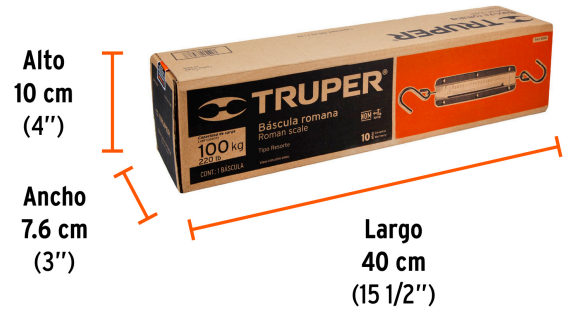

TRUPER

CÓDIGO: 17088 CLAVE: BAS-100R

Báscula capacidad 100 kg romana de resorte, TRUPER

- Gancho, cuerpo y resorte de acero, cubierta de aluminio
- Protección de sobrecarga
- Mecanismo de doble resorte
- Dinamómetro mecánico
- Medición en kg
- Para uso comercial e industrial

Certificaciones y garantías

- Cumple la norma NOM-010-SCFI

**Especificaciones**

Capacidad	100 kg
División mínima	1 kg
Pesada mínima	10 kg
Largo total	50 cm
Empaque individual	Caja
Inner	3
Máster	30
Pallet	240

País de origen**Fabricado en China bajo las estrictas especificaciones de GRUPO TRUPER**

Imágenes complementarias

EMPAQUE INDIVIDUAL

Peso: 1.6 kg (3.5 lb)

EMPAQUE INNER

Contiene: 3 piezas

Peso: 5 kg (11 lb)

EMPAQUE MASTER

Contiene: 10 inner (30 piezas)

Peso: 50.92 kg (112.3 lb)

Imágenes complementarias