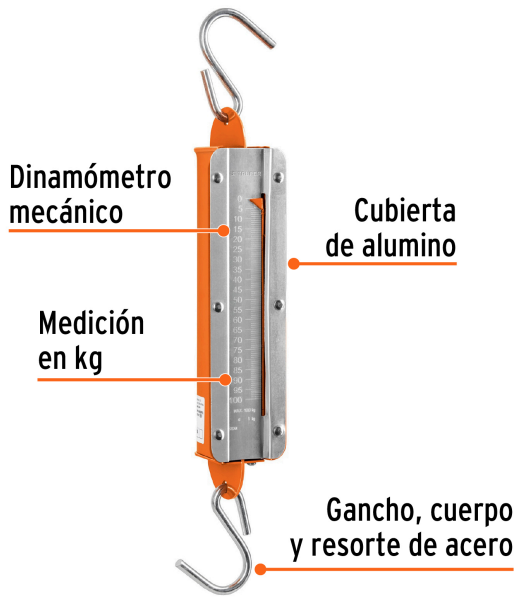

TRUPER

CÓDIGO: 17088 CLAVE: BAS-100R

Báscula capacidad 100 kg romana de resorte, TRUPER

- Gancho, cuerpo y resorte de acero, cubierta de aluminio
- Protección de sobrecarga
- Mecanismo de doble resorte
- Dinamómetro mecánico
- Medición en kg
- Para uso comercial e industrial

Certificaciones y garantías

- Cumple la norma NOM-010-SCFI

**Especificaciones**

Capacidad	100 kg
División mínima	1 kg
Pesada mínima	10 kg
Largo total	50 cm
Empaque individual	Caja
Inner	3
Máster	30
Pallet	240

País de origen**Fabricado en China bajo las estrictas especificaciones de GRUPO TRUPER**

Imágenes complementarias

EMPAQUE INDIVIDUAL

Peso: 1.6 kg (3.5 lb)

EMPAQUE INNER

Contiene: 3 piezas

Peso: 5 kg (11 lb)

EMPAQUE MASTER

Contiene: 10 inner (30 piezas)

Peso: 50.92 kg (112.3 lb)

Imágenes complementarias