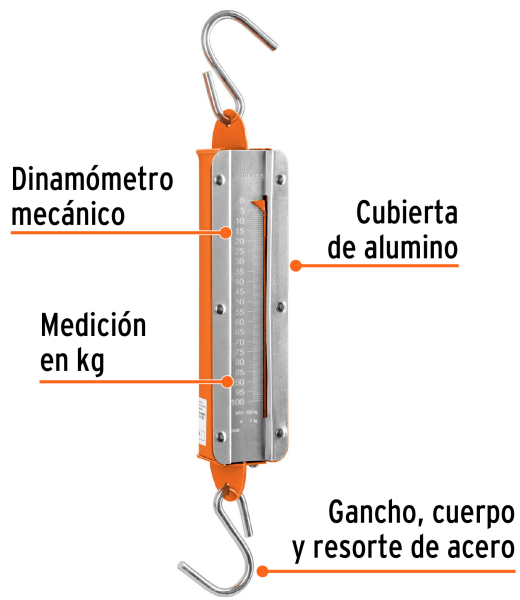

TRUPER

CÓDIGO: 17088 CLAVE: BAS-100R

Báscula capacidad 100 kg romana de resorte, TRUPER

- Gancho, cuerpo y resorte de acero, cubierta de aluminio
- Protección de sobrecarga
- Mecanismo de doble resorte
- Dinamómetro mecánico
- Medición en kg
- Para uso comercial e industrial

Certificaciones y garantías

- Cumple la norma NOM-010-SCFI

**Especificaciones**

Capacidad	100 kg
División mínima	1 kg
Pesada mínima	10 kg
Largo total	50 cm
Empaque individual	Caja
Inner	3
Máster	30
Pallet	240

País de origen**Fabricado en China bajo las estrictas especificaciones de GRUPO TRUPER**

Imágenes complementarias

EMPAQUE INDIVIDUAL

EMPAQUE INNER

Peso: 1.6 kg (3.5 lb)

Contiene: 3 piezas

Peso: 5 kg (11 lb)

Imágenes complementarias**EMPAQUE MASTER****Contiene: 10 inner (30 piezas)****Peso: 50.92 kg (112.3 lb)**