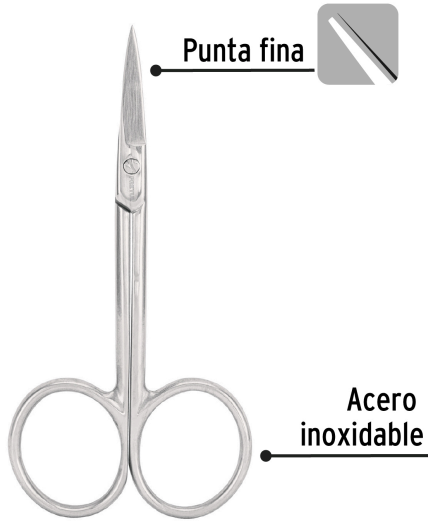

PRETUL

CÓDIGO: 28234 CLAVE: UNA-436P

Tijera manicure 3-1/2", punta fina, PRETUL

- Forjada en acero inoxidable
- Mango ergonómico
- Punta fina
- Cabeza curva para limpiar y arreglar cutículas
- Afilado para un corte preciso

**Certificaciones y garantías****Especificaciones**

Largo	3 1/2" (9 cm)
Empaque individual	Tarjeta
Inner	6
Máster	60

País de origen**Fabricado en China bajo las estrictas especificaciones de GRUPO TRUPER**

Imágenes complementarias

Largo
3 1/2"
(9 cm)

EMPAQUE INDIVIDUAL

Peso: 0.02 kg (0.04 lb)

EMPAQUE INNER

Contiene: 6 piezas

Peso: 0.15 kg (0.3 lb)

Imágenes complementarias

EMPAQUE MASTER

Contiene: 10 inner (60 piezas)

Peso: 1.66 kg (3.7 lb)