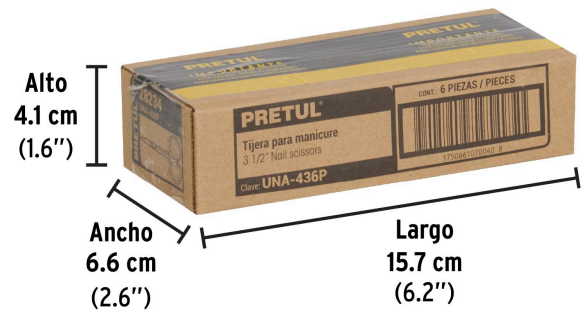

PRETUL

CÓDIGO: 28234 CLAVE: UNA-436P

Tijera manicure 3-1/2", punta fina, PRETUL

- Forjada en acero inoxidable
- Mango ergonómico
- Punta fina
- Cabeza curva para limpiar y arreglar cutículas
- Afilado para un corte preciso

**Certificaciones y garantías****Especificaciones**

Largo	3 1/2" (9 cm)
Empaque individual	Tarjeta
Inner	6
Máster	60

País de origen**Fabricado en China bajo las estrictas especificaciones de GRUPO TRUPER**

Imágenes complementarias

Largo
3 1/2"
(9 cm)

EMPAQUE INDIVIDUAL

Peso: 0.02 kg (0.04 lb)

EMPAQUE INNER

Contiene: 6 piezas

Peso: 0.15 kg (0.3 lb)

Imágenes complementarias

EMPAQUE MASTER

Contiene: 10 inner (60 piezas)

Peso: 1.66 kg (3.7 lb)