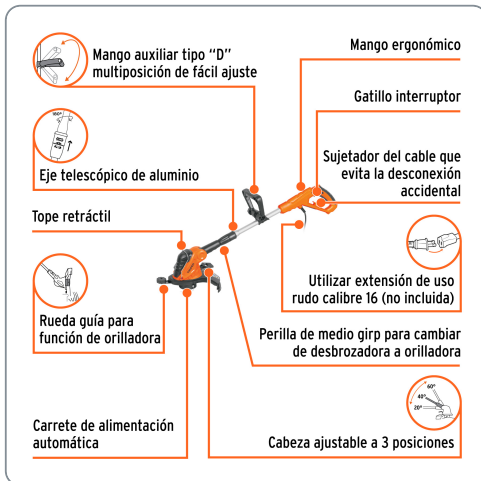

TRUPER CÓDIGO: 101263 CLAVE: DES-550

Desbrozadora eléctrica 550 W mango "D", 13" corte, TRUPER

- Uso residencial ligero, para corte de césped
- Perilla de medio giro para cambiar de desbrozadora a orilladora
- Cabezal ajustable a 3 posiciones (20°, 40° y 60°)

550 W
Potencia

127 V / 60Hz

550 W
Potencia

13" (33 cm)
Diámetro de corte

10,000 rpm
Velocidad de corte

Especificaciones técnicas	
Máximo diámetro de hilo	1.6 mm
Consumo	4.3 A
Largo del cable de alimentación	35 cm
Ciclo de trabajo	50 minutos de trabajo por 20 minutos de descanso. Máximo diario: 6 horas
Peso	2.4 kg