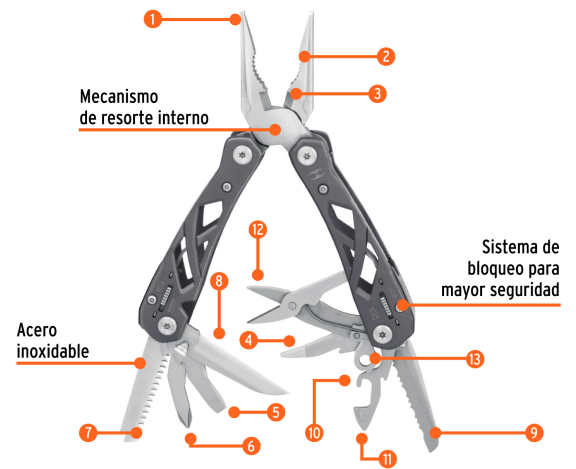

TRUPER

CÓDIGO: 17113 CLAVE: NAMU-100

Multiherramienta con 13 funciones, TRUPER

- Fabricada de acero inoxidable
- Sistema de bloqueo para mayor seguridad y mecanismo de resorte interno
- Funciones de pinza de punta, mordaza curva, cizalla para corte, 2 desarmadores planos, desarmador de cruz, sierra, navaja, navaja dentada, destapador, abrelatas, tijera y anillo para argolla

Certificaciones y garantías

Especificaciones

Número de funciones	13
Empaque individual	Blíster
Inner	2
Máster	12
Pallet	432

Incluye

Estuche

País de origen

Fabricado en China bajo las estrictas especificaciones de GRUPO TRUPER

Imágenes complementarias

Incluye estuche

- Funciones:**
- 1 Pinza de punta
 - 2 Mordaza curva
 - 3 Cizalla para corte
 - 4 Desarmador plano
 - 5 Desarmador plano
 - 6 Desarmador de cruz

- 7 Sierra
- 8 Navaja
- 9 Navaja dentada
- 10 Destapador
- 11 Abrelatas
- 12 Tijera
- 13 Anillo para argolla