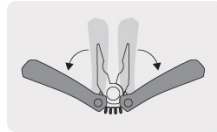

TRUPER

CÓDIGO: 17113 CLAVE: NAMU-100

Multiherramienta con 13 funciones, TRUPER

- Fabricada de acero inoxidable
- Sistema de bloqueo para mayor seguridad y mecanismo de resorte interno
- Funciones de pinza de punta, mordaza curva, cizalla para corte, 2 desarmadores planos, desarmador de cruz, sierra, navaja, navaja dentada, destapador, abrelatas, tijera y anillo para argolla

Imágenes complementarias

Incluye estuche

- Funciones:**
- 1 Pinza de punta
 - 2 Mordaza curva
 - 3 Cizalla para corte
 - 4 Desarmador plano
 - 5 Desarmador plano
 - 6 Desarmador de cruz

- 7 Sierra
- 8 Navaja
- 9 Navaja dentada
- 10 Destapador
- 11 Abrelatas
- 12 Tijera
- 13 Anillo para argolla