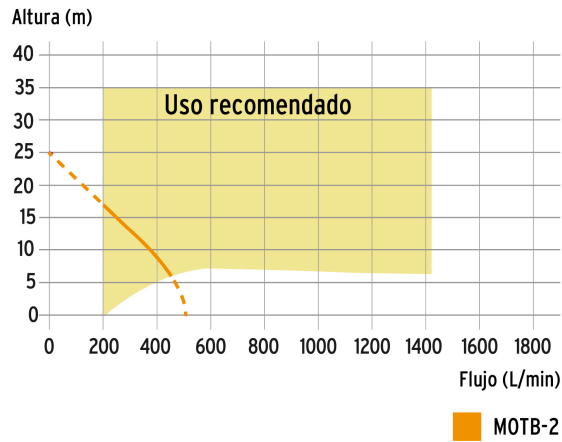

Curva de rendimiento

Para una mejor selección de acuerdo a sus necesidades compare el rendimiento entre altura y flujo que brinda cada uno de los modelos.

© 2026 TRUPER, S.A. DE C.V. TODOS LOS DERECHOS RESERVADOS.

Los productos ilustrados y la información pueden cambiar sin previo aviso, como resultado de nuestros procesos de mejora continua.

Prohibida su reproducción o divulgación total o parcial así como su uso o aprovechamiento sin autorización escrita de Truper, S.A. de C.V.