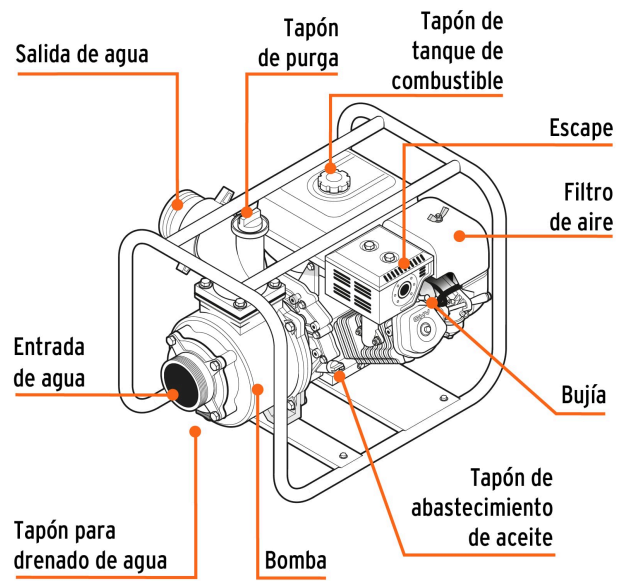

Curva de rendimiento

Para una mejor selección de acuerdo a sus necesidades compare el rendimiento entre altura y flujo que brinda cada uno de los modelos.

© 2026 TRUPER, S.A. DE C.V. TODOS LOS DERECHOS RESERVADOS.

Los productos ilustrados y la información pueden cambiar sin previo aviso, como resultado de nuestros procesos de mejora continua.

Prohibida su reproducción o divulgación total o parcial así como su uso o aprovechamiento sin autorización escrita de Truper, S.A. de C.V.