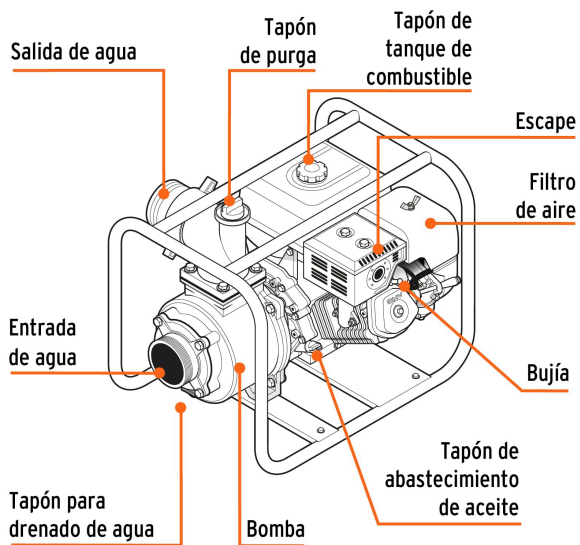

EMPAQUE INDIVIDUAL

© 2026 TRUPER, S.A. DE C.V. TODOS LOS DERECHOS RESERVADOS.

Los productos ilustrados y la información pueden cambiar sin previo aviso, como resultado de nuestros procesos de mejora continua.

Prohibida su reproducción o divulgación total o parcial así como su uso o aprovechamiento sin autorización escrita de Truper, S.A. de C.V.