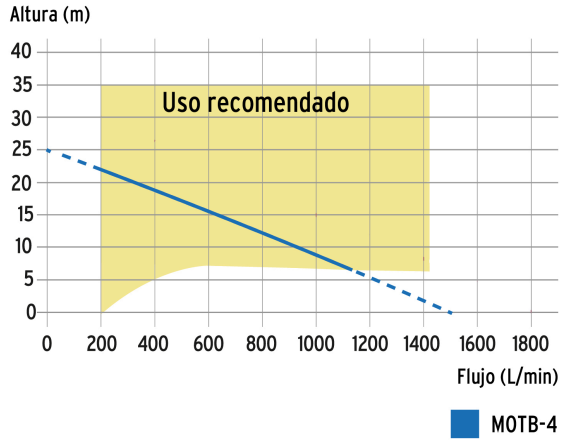

TRUPER

CÓDIGO: 17118 CLAVE: MOTB-4

Motobomba autocebante 4"x4", gasolina 9HP, agrícola, TRUPER

- Para zonas de difícil acceso a electricidad
- Se utiliza para trasladar grandes cantidades de agua limpia
- Altura máxima de bombeo: **25 m**
- Flujo máximo: **1,500 L/min**
- Máxima profundidad de succión: **5 m**
- Sensor de nivel bajo de aceite
- Antes de arrancar, agregar aceite para motor de 4 tiempos SAE 10W-30 en el depósito de aceite
- Motor de 9 HP, OHV (Over Head Valve - Válvulas a la cabeza) a 4 tiempos de alto desempeño, no requiere mezcla de aceite y gasolina
- Carcasa de aluminio e impulsor de hierro
- Bastidor de uso rudo
- Compatible con manguera para descarga modelo M45D y de succión, modelo M43S marca Truper®

USO AGRÍCOLA
Sin IVA
Aplica solo en México

Certificaciones y garantías

Especificaciones

Potencia	9 HP
Altura máxima de bombeo	25 m
Flujo máximo	1,500 L/min
Máxima profundidad de succión	5 m
Diámetro de Entrada / Salida	4" (100 mm)
Duración del tanque con 100% de carga	1.9 horas
Capacidad del tanque	5.2 L
Velocidad sin carga	3,650 - 3,700 rpm
Cilindrada del motor	270 cc
Dimensiones (Base x Alto x Fondo)	44 cm x 51 cm x 62 cm
Peso	43 kg
Empaque individual	Caja
Inner	1
Pallet	8

Imágenes complementarias

Curva de rendimiento

Para una mejor selección de acuerdo a sus necesidades compare el rendimiento entre altura y flujo que brinda cada uno de los modelos.

© 2026 TRUPER, S.A. DE C.V. TODOS LOS DERECHOS RESERVADOS.