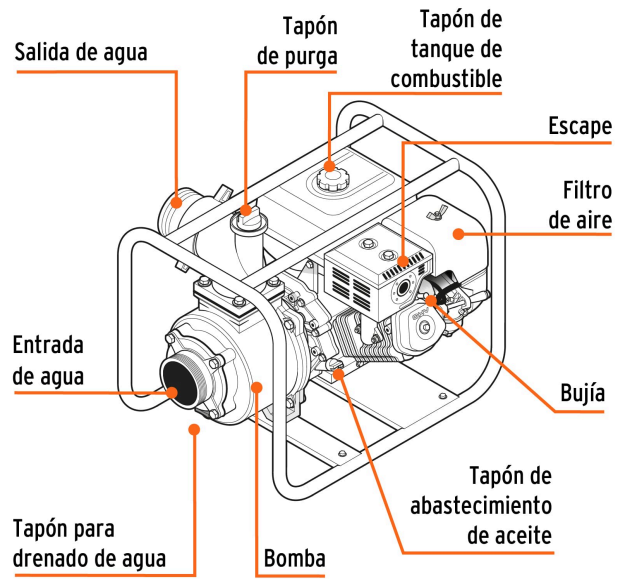

Curva de rendimiento

Para una mejor selección de acuerdo a sus necesidades compare el rendimiento entre altura y flujo que brinda cada uno de los modelos.

© 2026 TRUPER, S.A. DE C.V. TODOS LOS DERECHOS RESERVADOS.

Los productos ilustrados y la información pueden cambiar sin previo aviso, como resultado de nuestros procesos de mejora continua.

Prohibida su reproducción o divulgación total o parcial así como su uso o aprovechamiento sin autorización escrita de Truper, S.A. de C.V.