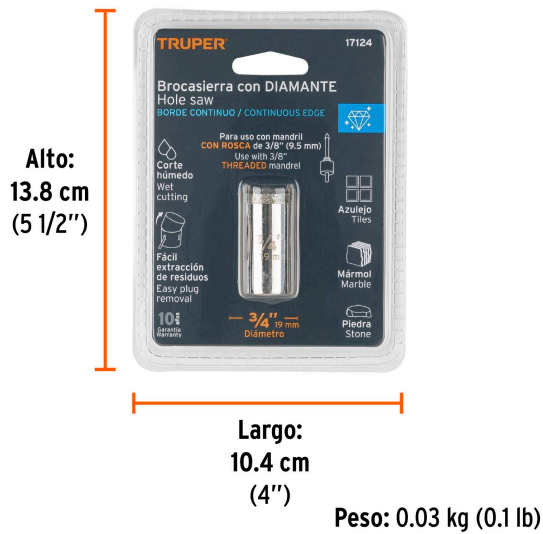

TRUPER

CÓDIGO: 17124 CLAVE: COAZ-3/4

Brocasierra diamante 3/4" borde continuo, TRUPER

- Borde continuo con rosca y recubrimiento de diamante para cortes rápidos y finos sin despostillar, loseta cerámica, vidrio, mármol y porcelanato
- Ranura amplia para fácil extracción de residuos con mayor profundidad de corte
- Compatible con mandril para brocasieras diamante (MAN-3/8I)
- Ideal para perforar con velocidad baja
- Para corte en húmedo

**Especificaciones**

Para mandril	3/8" (MAN-3/8I)
Diámetro	3/4" (19 mm)
Alto	40 mm
Empaque individual	Blíster
Inner	4
Máster	24
Pallet	2160

País de origen**Fabricado en China bajo las estrictas especificaciones de GRUPO TRUPER**

Imágenes complementarias

EMPAQUE INDIVIDUAL

EMPAQUE INNER

Imágenes complementarias

EMPAQUE MASTER

Contiene: 6 inner (24 piezas)

Peso: 1.38 kg (3 lb)