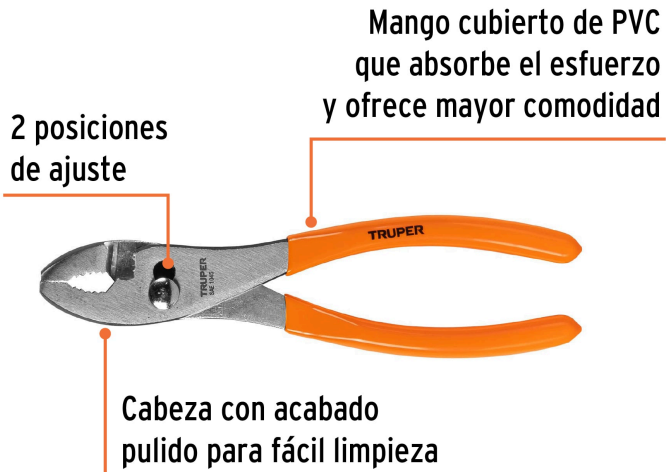

TRUPER

CÓDIGO: 17301 CLAVE: PCH-8

Pinza de chofer 8" mango de PVC, TRUPER

- Fabricada en acero al carbono
- Acabado pulido para fácil limpieza
- Mango cubierto de PVC que absorbe el esfuerzo y ofrece mayor comodidad
- 2 Posiciones de ajuste

Certificaciones y garantías

- Excede la norma: ASME B107.23

Especificaciones

Largo	8" (20 cm)
Empaque individual	Tarjeta
Inner	6
Master	60
Pallet	3000

País de origen

Fabricado en China bajo las estrictas especificaciones de GRUPO TRUPER

Imágenes complementarias

EMPAQUE INDIVIDUAL

EMPAQUE INNER

Imágenes complementarias

EMPAQUE MASTER

Contiene: 10 inner (60 piezas)

Peso: 18.42 kg (40.6 lb)