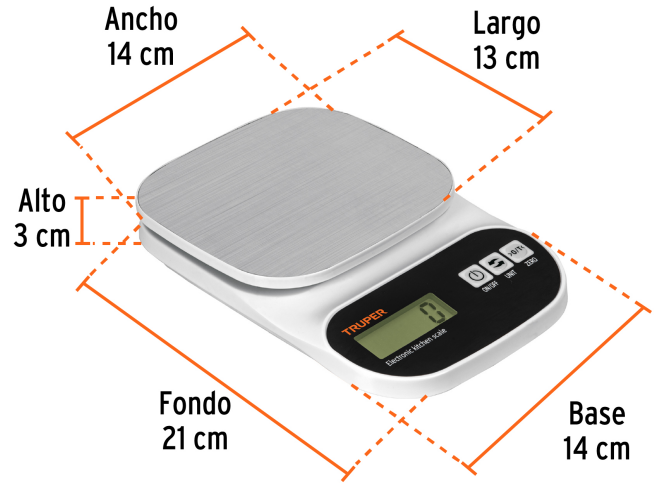

### Especificaciones

Capacidad máxima	5 kg
División mínima	1 g / 0.1 oz
Pesada mínima	20 g / 0.2 oz
Unidad de medida	Gramos (g) / Onzas (oz)
Pilas	3 V.C.C (2 pilas de 1.5 V.C.C.)
Dimensiones del plato de acero inoxidable	13 cm x 14 cm
Dimensiones (Base x Alto x Fondo)	14 cm x 3 cm x 21 cm
Empaque individual	Caja
Inner	2
Máster	24
Pallet	720

### País de origen

Fabricado en China bajo las estrictas especificaciones de GRUPO TRUPER

**Imágenes complementarias**

Plato de acero inoxidable

Pantalla LCD

**EMPAQUE INDIVIDUAL**

**Peso: 0.36 kg (0.8 lb)**

## Imágenes complementarias

## EMPAQUE INNER

Contiene: 2 piezas

Peso: 0.78 kg (1.7 lb)