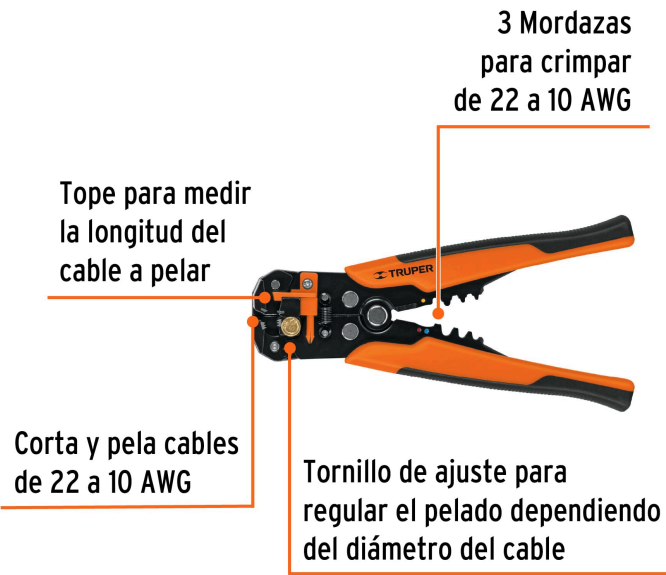

TRUPER

CÓDIGO: 17360 CLAVE: PEC-AUT

**Pinza 8" pela cables automática, 22 a 10 AWG, TRUPER**

- Fabricada en acero con mango de TPR y polipropileno
- 3 Mordazas para crimpar cables de 22 a 10 AWG
- Tope para medir la longitud del cable a pelar
- Permite quitar el aislante del cable de forma automática

**Certificaciones y garantías****Especificaciones**

Largo	8" (20 cm)
Corta y pela cable calibre	22 a 10 AWG
Empaque individual	Tarjeta
Inner	3
Máster	36
Pallet	1152

**País de origen****Fabricado en China bajo las estrictas especificaciones de GRUPO TRUPER**

**Imágenes complementarias**

Largo  
8" (20 cm)