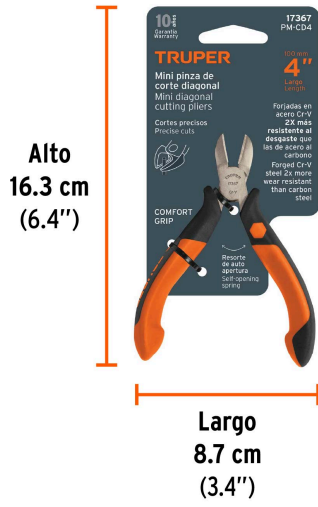

TRUPER

CÓDIGO: 17367 CLAVE: PM-CD4

Mini pinza de corte diagonal 4" mango Comfort Grip, TRUPER

- Fabricada en acero al cromo vanadio, 2X más resistente al desgaste que las de acero al carbono
- Corte al ras
- Mango ergonómico antiderrapante
- Acabado niquelado gris, 2X más resistente a la corrosión

**Certificaciones y garantías**

- Excede la norma: ASME B107.11

**Especificaciones**

Largo	4" (10 cm)
Empaque individual	Tarjeta
Inner	6
Máster	36
Pallet	2880

País de origen**Fabricado en China bajo las estrictas especificaciones de GRUPO TRUPER**

Imágenes complementarias

EMPAQUE INNER

Contiene: 6 piezas

Peso: 0.49 kg (1 lb)

EMPAQUE MASTER

Contiene: 6 inner (36 piezas)

Peso: 3.24 kg (7.1 lb)

Imágenes complementarias

EMPAQUE INDIVIDUAL

Peso: 0.07 kg (0.2 lb)

EMPAQUE INNER

Contiene: 6 piezas

Peso: 0.49 kg (1 lb)

EMPAQUE MASTER

Contiene: 6 inner (36 piezas)

Peso: 3.24 kg (7.1 lb)