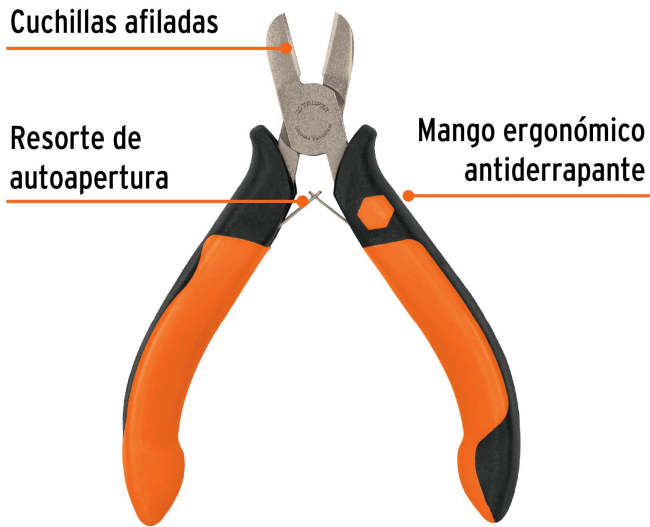

TRUPER

CÓDIGO: 17367 CLAVE: PM-CD4

Mini pinza de corte diagonal 4" mango Comfort Grip, TRUPER

- Fabricada en acero al cromo vanadio, 2X más resistente al desgaste que las de acero al carbono
- Corte al ras
- Mango ergonómico antiderrapante
- Acabado niquelado gris, 2X más resistente a la corrosión

**Certificaciones y garantías**

- Excede la norma: ASME B107.11

**Especificaciones**

Largo	4" (10 cm)
Empaque individual	Tarjeta
Inner	6
Máster	36
Pallet	2880

País de origen**Fabricado en China bajo las estrictas especificaciones de GRUPO TRUPER**

Imágenes complementarias

EMPAQUE INNER

Contiene: 6 piezas

Peso: 0.49 kg (1 lb)

EMPAQUE MASTER

Contiene: 6 inner (36 piezas)

Peso: 3.24 kg (7.1 lb)

Imágenes complementarias