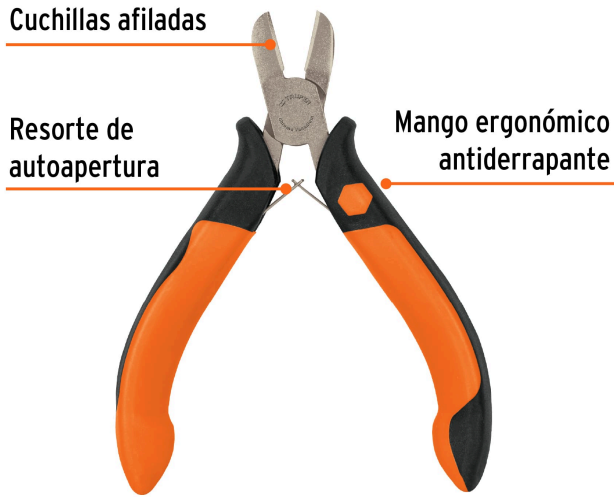

TRUPER

CÓDIGO: 17367 CLAVE: PM-CD4

Mini pinza de corte diagonal 4" mango Comfort Grip, TRUPER

- Fabricada en acero al cromo vanadio, 2X más resistente al desgaste que las de acero al carbono
- Corte al ras
- Mango ergonómico antiderrapante
- Acabado niquelado gris, 2X más resistente a la corrosión

Certificaciones y garantías

- Excede la norma: ASME B107.11

Especificaciones

| | |
|--------------------|------------|
| Largo | 4" (10 cm) |
| Empaque individual | Tarjeta |
| Inner | 6 |
| Master | 36 |
| Pallet | 2880 |

País de origen

Fabricado en China bajo las estrictas especificaciones de GRUPO TRUPER

Imágenes complementarias

EMPAQUE INDIVIDUAL

Peso: 0.07 kg (0.2 lb)

EMPAQUE INNER

Contiene: 6 piezas

Peso: 0.49 kg (1 lb)

Imágenes complementarias

EMPAQUE MASTER

Contiene: 6 inner (36 piezas)

Peso: 3.24 kg (7.1 lb)