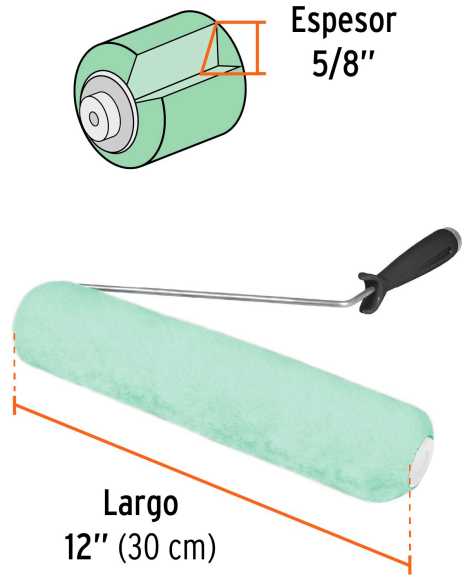

Refacciones

Código	Clave	Descripción
10742	MAROD-371	Maneral de 4" para rodillo, TRUPER
10743	MAJA-4	Maneral de 4" con jaula para rodillo, TRUPER
13893	R-ROPI-1215	Felpa para rodillo 12x5/8" superficies poco rugosas, TRUPER

Imágenes complementarias