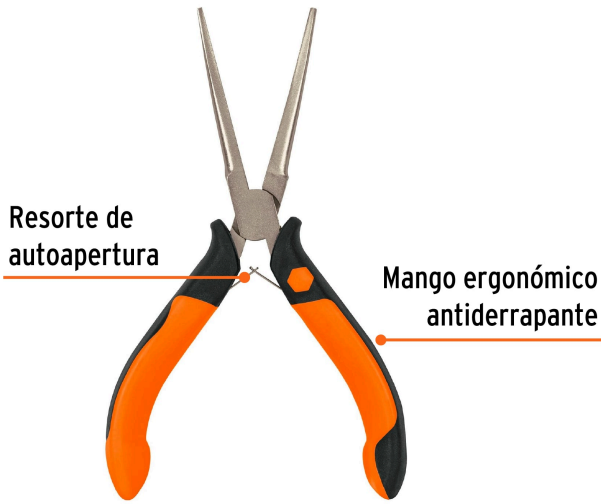

TRUPER

CÓDIGO: 17369 CLAVE: PM-PA4

Mini pinza de punta de aguja 6" mango Comfort Grip, TRUPER

- Fabricada en acero al cromo vanadio, 2X más resistente al desgaste que las de acero al carbono
- Para trabajos en espacios estrechos
- Mango ergonómico antiderrapante
- Acabado niquelado gris, 3X más resistente a la corrosión

**Certificaciones y garantías**

- Excede la norma: ASME B107.38

**Especificaciones**

Largo	6" (15 cm)
Empaque individual	Tarjeta
Inner	6
Master	36
Pallet	3024

País de origen**Fabricado en China bajo las estrictas especificaciones de GRUPO TRUPER**

Imágenes complementarias

EMPAQUE INDIVIDUAL

EMPAQUE INNER

Contiene: 6 piezas

Peso: 0.55 kg (1.2 lb)

Imágenes complementarias

EMPAQUE MASTER