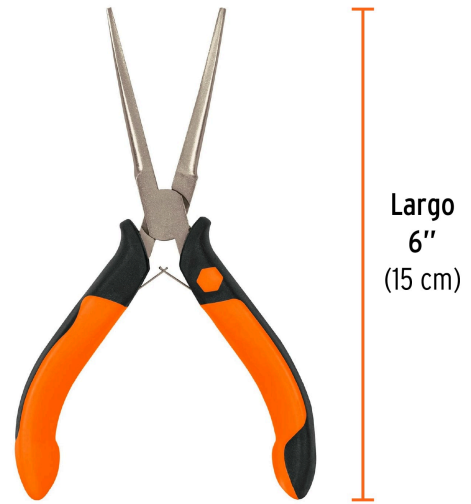

TRUPER

CÓDIGO: 17369 CLAVE: PM-PA4

Mini pinza de punta de aguja 6" mango Comfort Grip, TRUPER

- Fabricada en acero al cromo vanadio, 2X más resistente al desgaste que las de acero al carbono
- Para trabajos en espacios estrechos
- Mango ergonómico antiderrapante
- Acabado niquelado gris, 3X más resistente a la corrosión

**Certificaciones y garantías**

- Excede la norma: ASME B107.38

**Especificaciones**

Largo	6" (15 cm)
Empaque individual	Tarjeta
Inner	6
Master	36
Pallet	3024

País de origen**Fabricado en China bajo las estrictas especificaciones de GRUPO TRUPER**

Imágenes complementarias

EMPAQUE INDIVIDUAL

EMPAQUE INNER

Contiene: 6 piezas

Peso: 0.55 kg (1.2 lb)

Imágenes complementarias

EMPAQUE MASTER