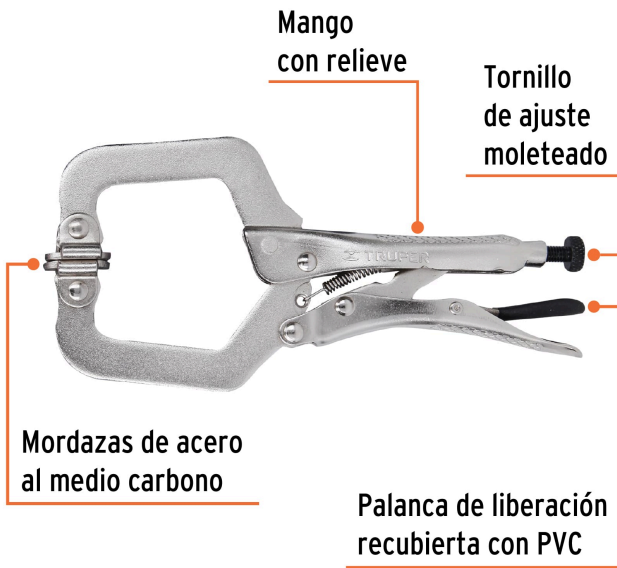

Imágenes complementarias