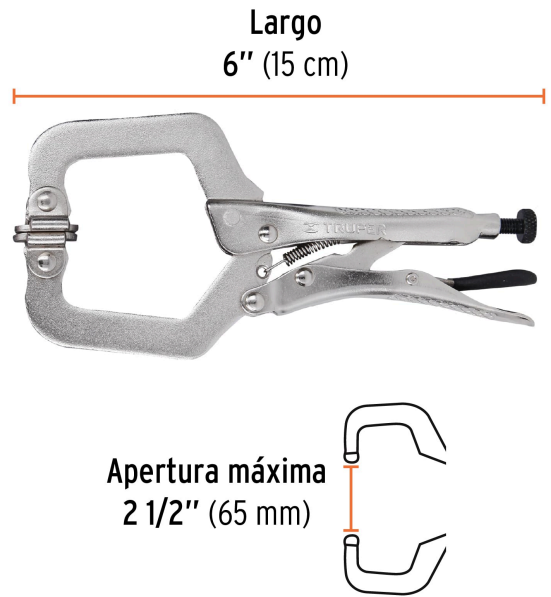

TRUPER

CÓDIGO: 17413 CLAVE: PPC-6R

Pinza de presión 6" tipo "C" con mordaza autoajutable

- Mordazas de acero al carbono
- Mango con relieve que ofrece mayor agarre y evita que la pinza resbale
- Palanca de liberación recubierta con PVC
- Tornillo de ajuste moleteado que proporciona un mejor agarre para controlar la apertura de la mordaza y la presión de bloqueo
- Acabado niquelado que resiste la corrosión

**Certificaciones y garantías**

- Excede la norma: ASME B107.36

**Especificaciones**

Largo	6" (15 cm)
Apertura máxima	2 1/2" (65 mm)
Empaque individual	Tarjeta
Inner	3
Máster	30
Pallet	3240

País de origen

Fabricado en China bajo las estrictas especificaciones de GRUPO TRUPER

Imágenes complementarias

EMPAQUE INDIVIDUAL

Peso: 0.26 kg (0.6 lb)

EMPAQUE INNER

Contiene: 3 piezas

Peso: 0.84 kg (1.9 lb)

Imágenes complementarias

EMPAQUE MASTER

Contiene: 10 inner (30 piezas)

Peso: 8.68 kg (19.1 lb)